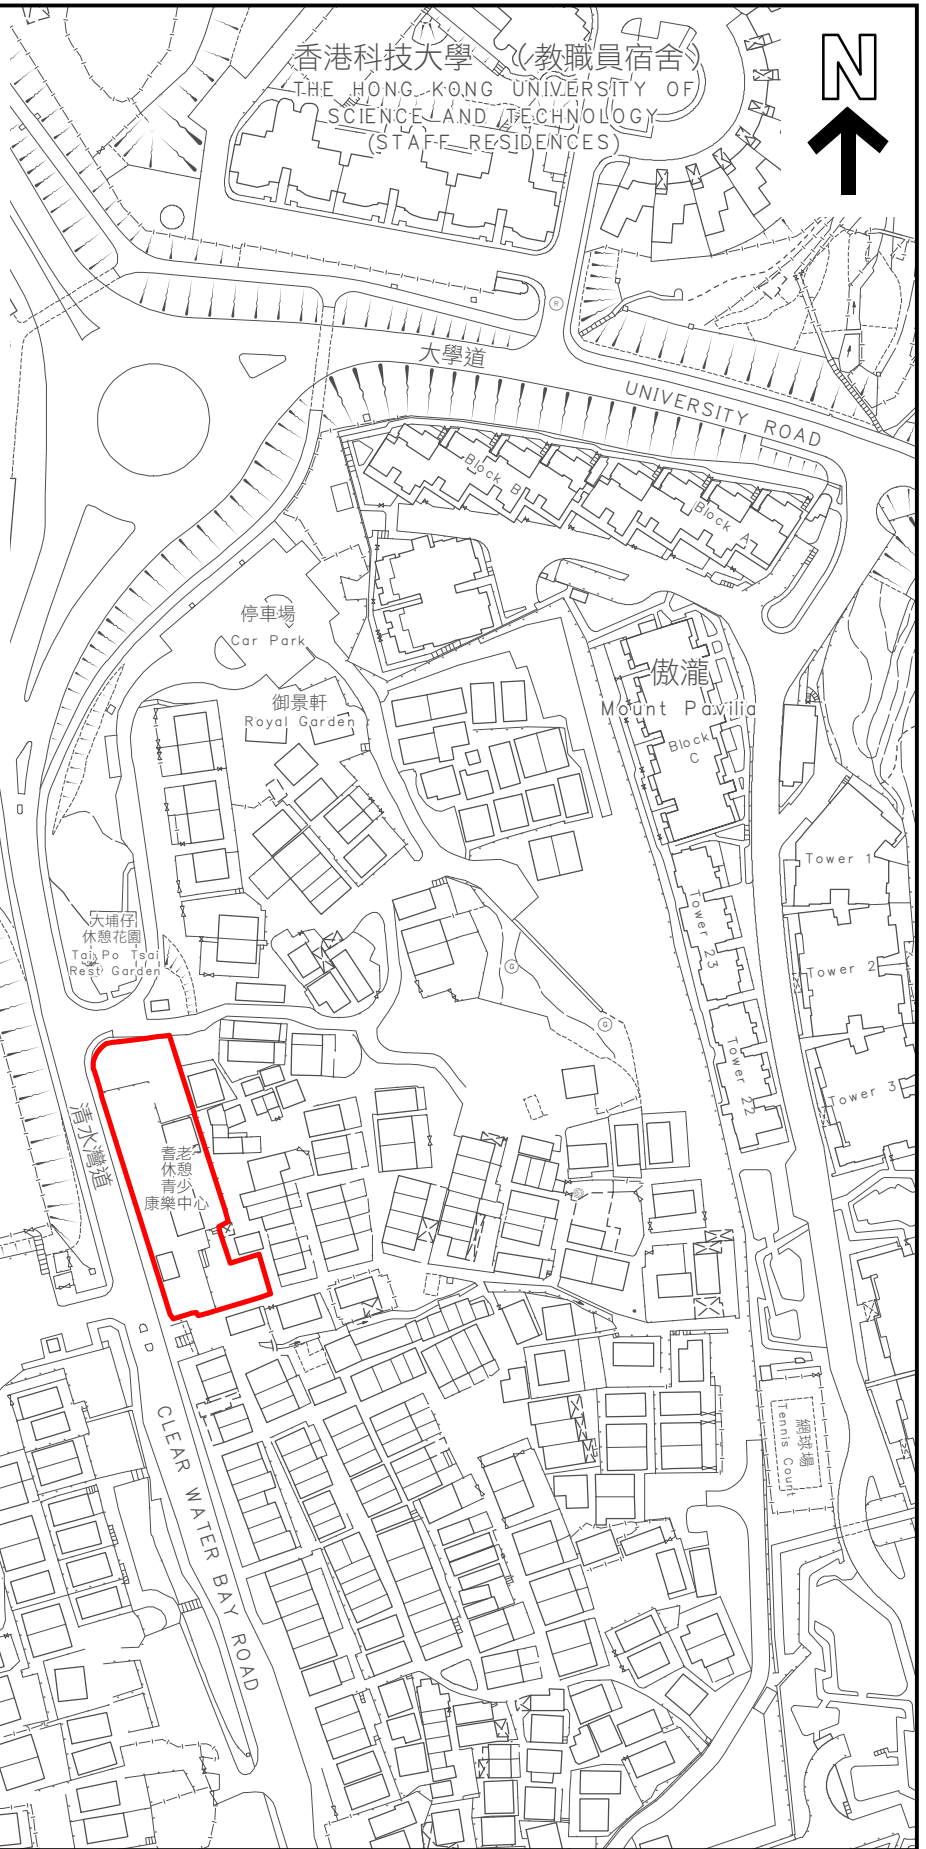

KEY PLAN 位置图

SCALE 1 : 20 000 比例尺

界线只作识别用并有待详细测量
BOUNDARY FOR IDENTIFICATION PURPOSE ONLY
SUBJECT TO DETAILED SURVEY

 主题地点
SUBJECT SITE

前校舍名称
FORMER SCHOOL NAME
广培学校
KWONG PUI SCHOOL

规划署
PLANNING
DEPARTMENT

本摘要图于2024年3月28日拟备，
所根据的资料为测量图编号
11-NE-10B和10D
EXTRACT PLAN PREPARED ON 28.3.2024
BASED ON SURVEY SHEETS No.
11-NE-10B AND 10D

SCALE 1 : 2 000 比例尺
米 40 0 40 80 米
METRES

参考编号
REFERENCE No.
M/HOLS/24/17

图 PLAN
69