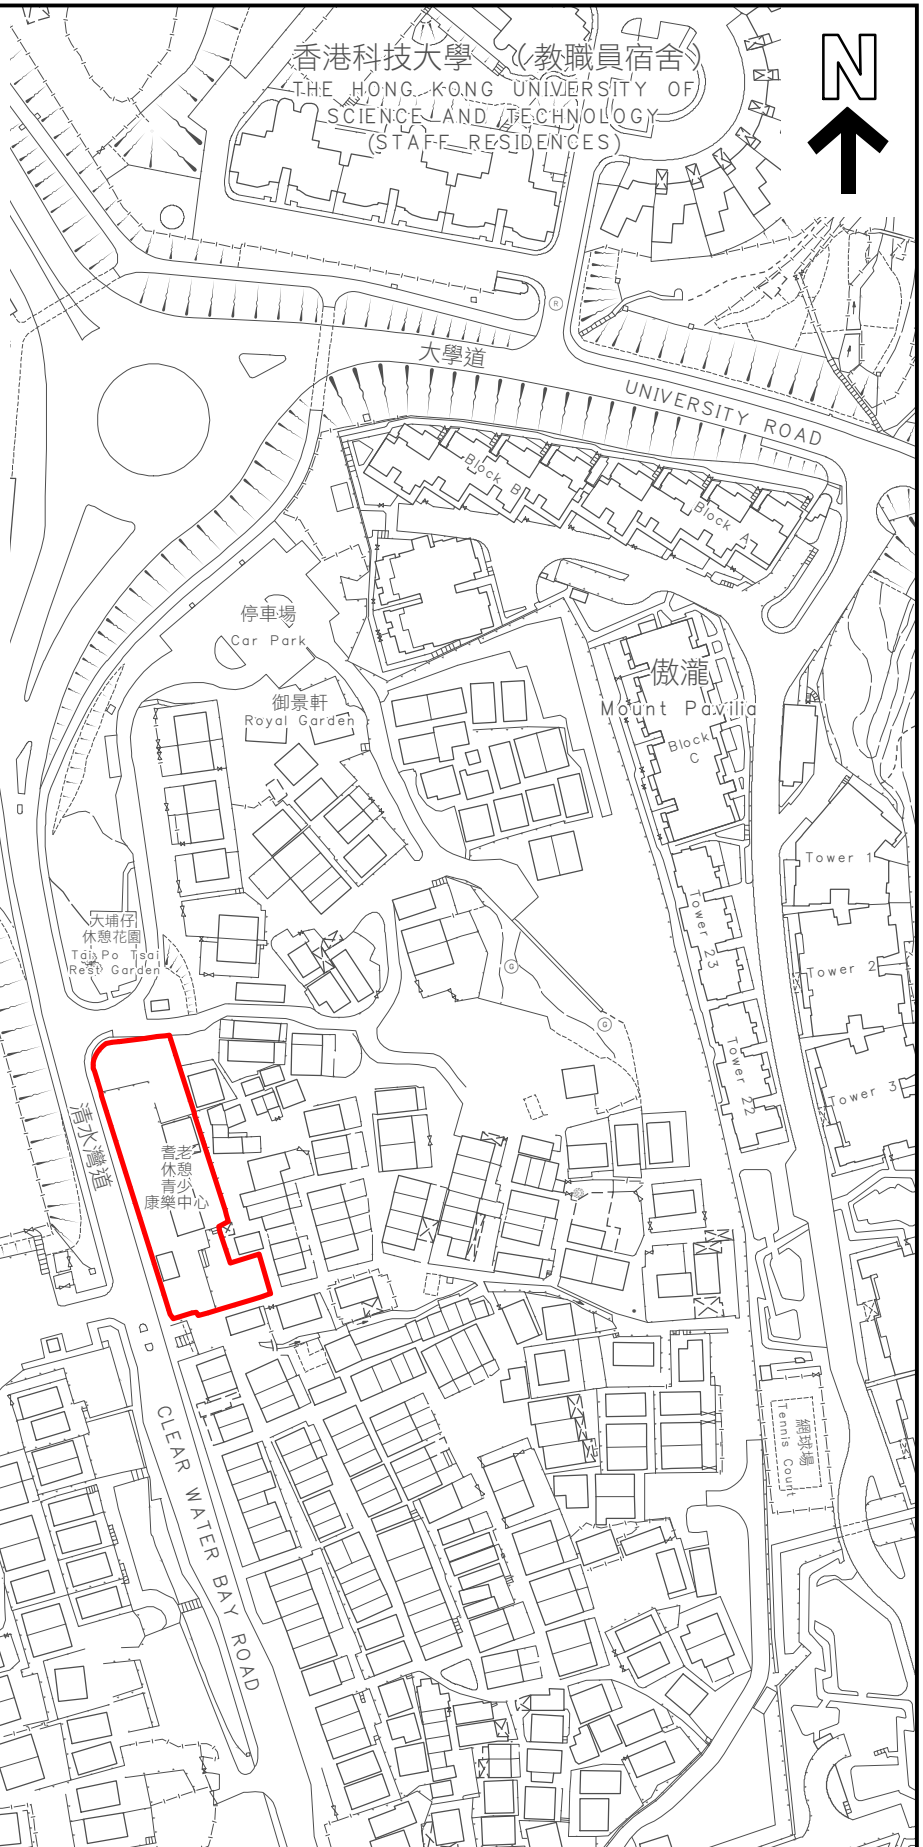

KEY PLAN 位置圖

SCALE 1 : 20 000 比例尺

界線只作識別用並有待詳細測量
BOUNDARY FOR IDENTIFICATION PURPOSE ONLY
SUBJECT TO DETAILED SURVEY

 主題地點
SUBJECT SITE

前校舍名稱
FORMER SCHOOL NAME
廣培學校
KWONG PUI SCHOOL

規劃署
PLANNING
DEPARTMENT

本摘要圖於2024年3月28日擬備，
所根據的資料為測量圖編號
11-NE-10B和10D

EXTRACT PLAN PREPARED ON 28.3.2024
BASED ON SURVEY SHEETS No.
11-NE-10B AND 10D

SCALE 1 : 2 000 比例尺
米 40 0 40 80 米
METRES

參考編號
REFERENCE No.
M/HOLS/24/17

圖 PLAN
69