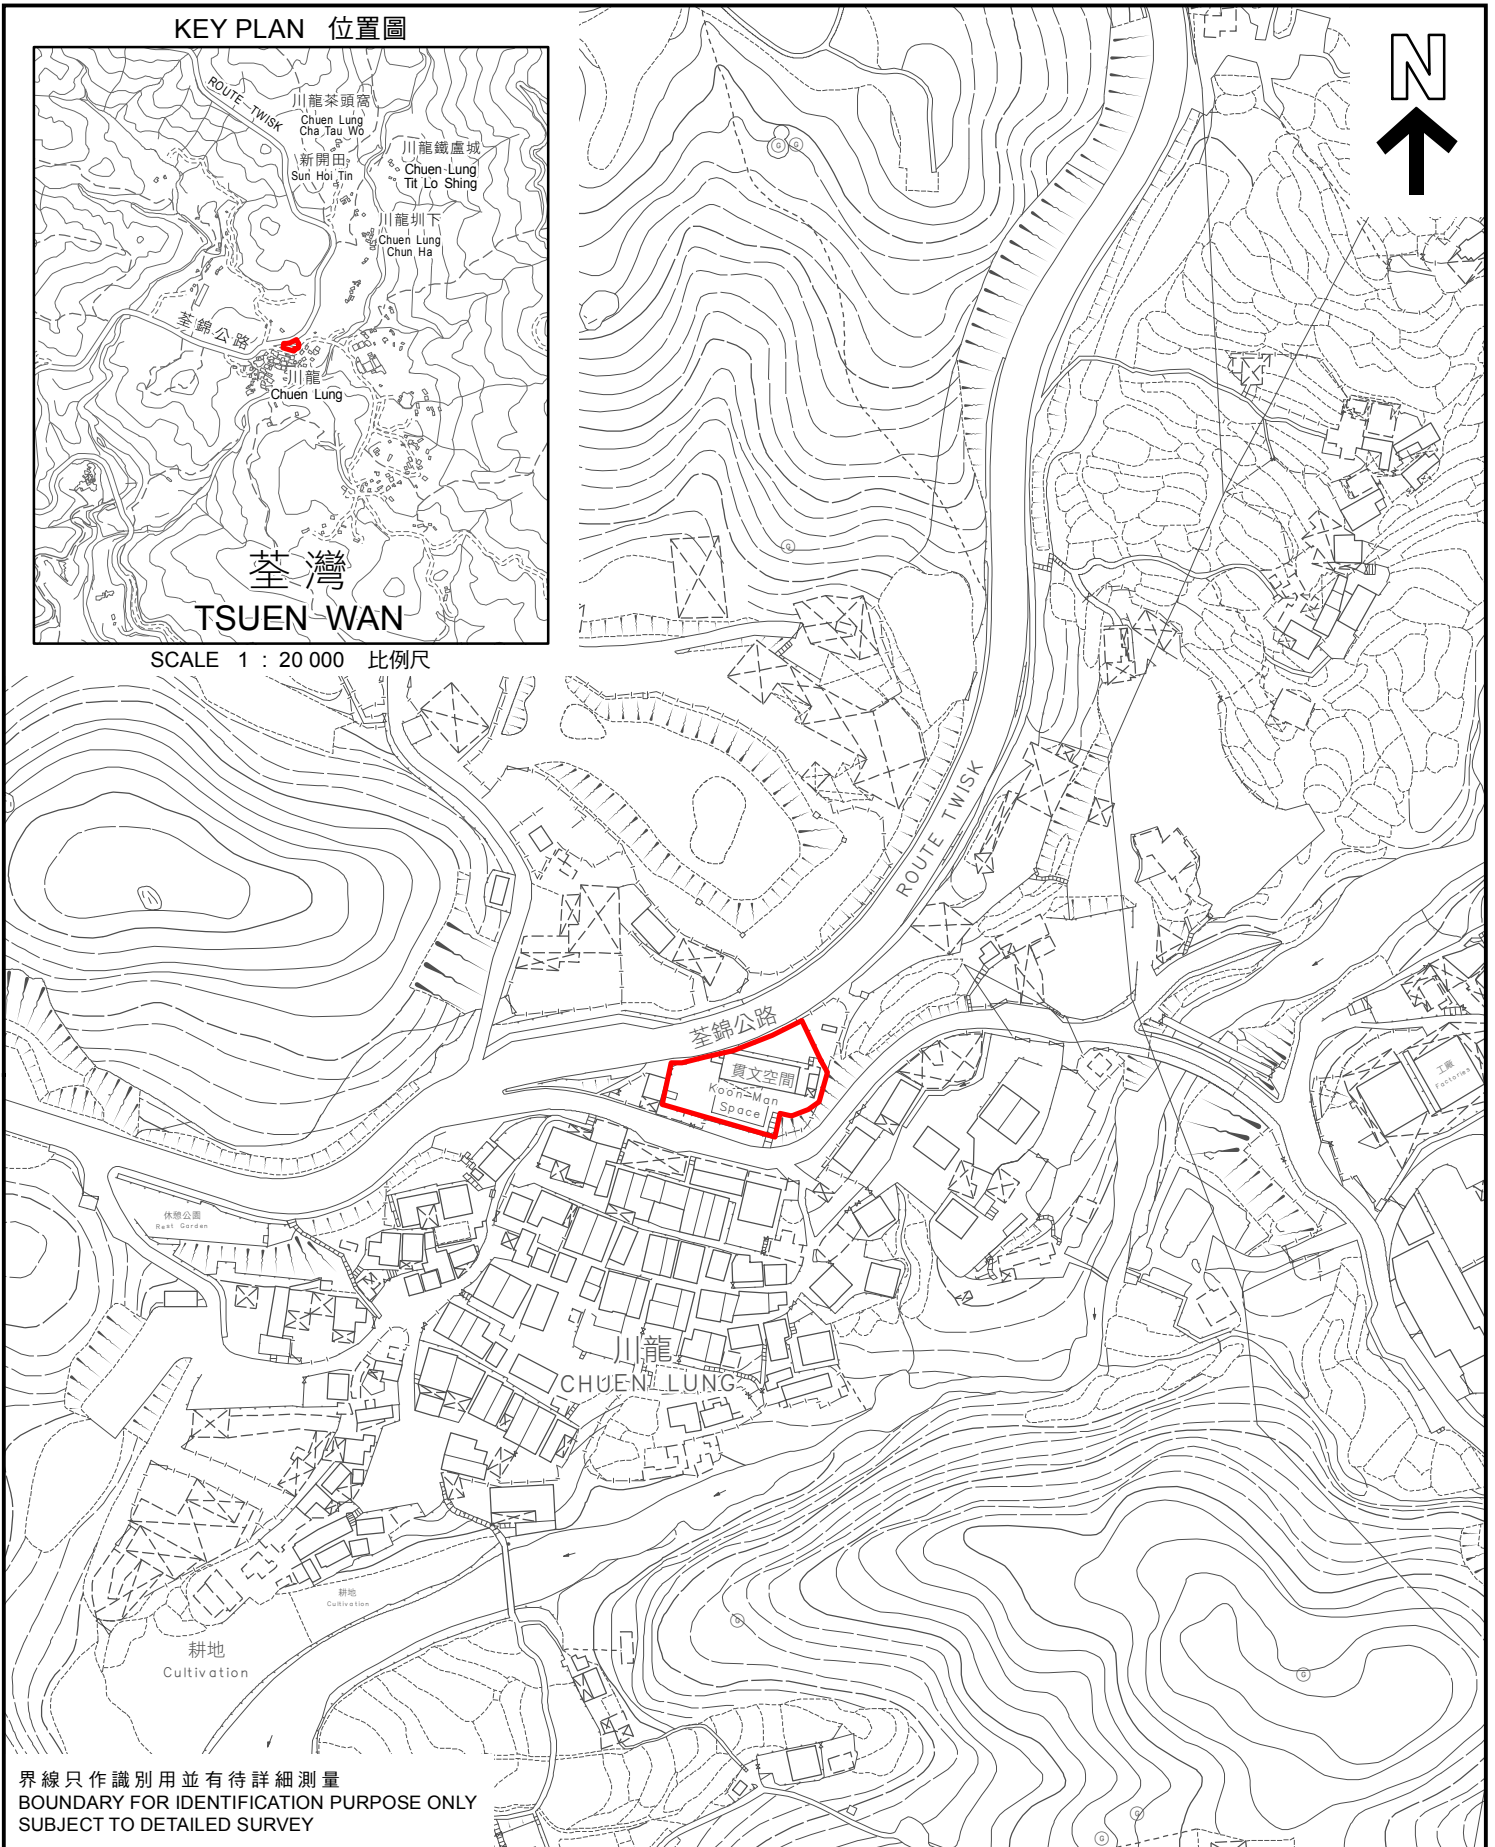

KEY PLAN 位置圖

SCALE 1 : 20 000 比例尺

 主題地點
SUBJECT SITE

前校舍名稱
FORMER SCHOOL NAME
貴文學校
KOON MAN SCHOOL

規劃署
PLANNING
DEPARTMENT

本摘要圖於2024年3月28日擬備，
所根據的資料為測量圖編號
6-SE-10A和10B

EXTRACT PLAN PREPARED ON 28.3.2024
BASED ON SURVEY SHEETS No.
6-SE-10A AND 10B

參考編號
REFERENCE No.
M/HOLS/24/17

圖 PLAN
52