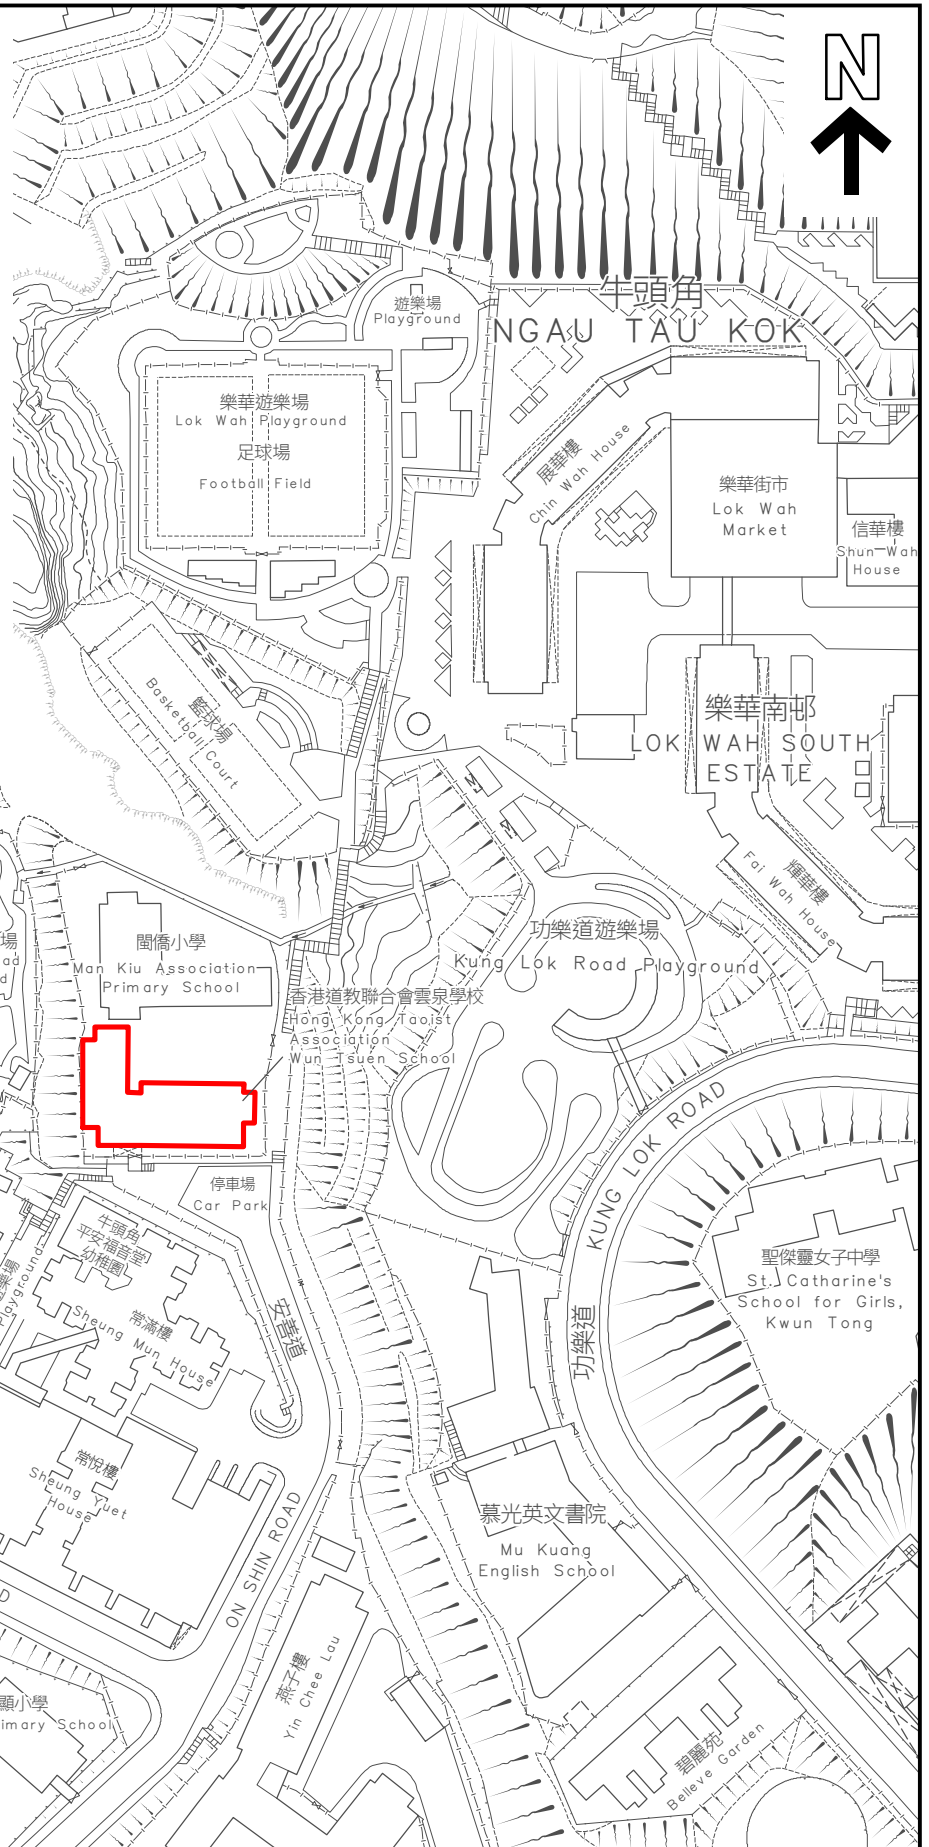

KEY PLAN 位置图

SCALE 1 : 20 000 比例尺

界线只作识别用并有详细测量
BOUNDARY FOR IDENTIFICATION PURPOSE ONLY
SUBJECT TO DETAILED SURVEY

 主题地点
SUBJECT SITE

本摘要图于2024年3月28日制备，
所根据的资料为测量图编号
11-NE-17B和18A

EXTRACT PLAN PREPARED ON 28.3.2024
BASED ON SURVEY SHEETS No.
11-NE-17B AND 18A

前校舍名称
FORMER SCHOOL NAME

香港道教联合会云泉学校
HONG KONG TAOIST ASSOCIATION
WUN TSUEN SCHOOL

规划署
PLANNING
DEPARTMENT

参考编号
REFERENCE No.
M/HOLS/24/17

图 PLAN
158