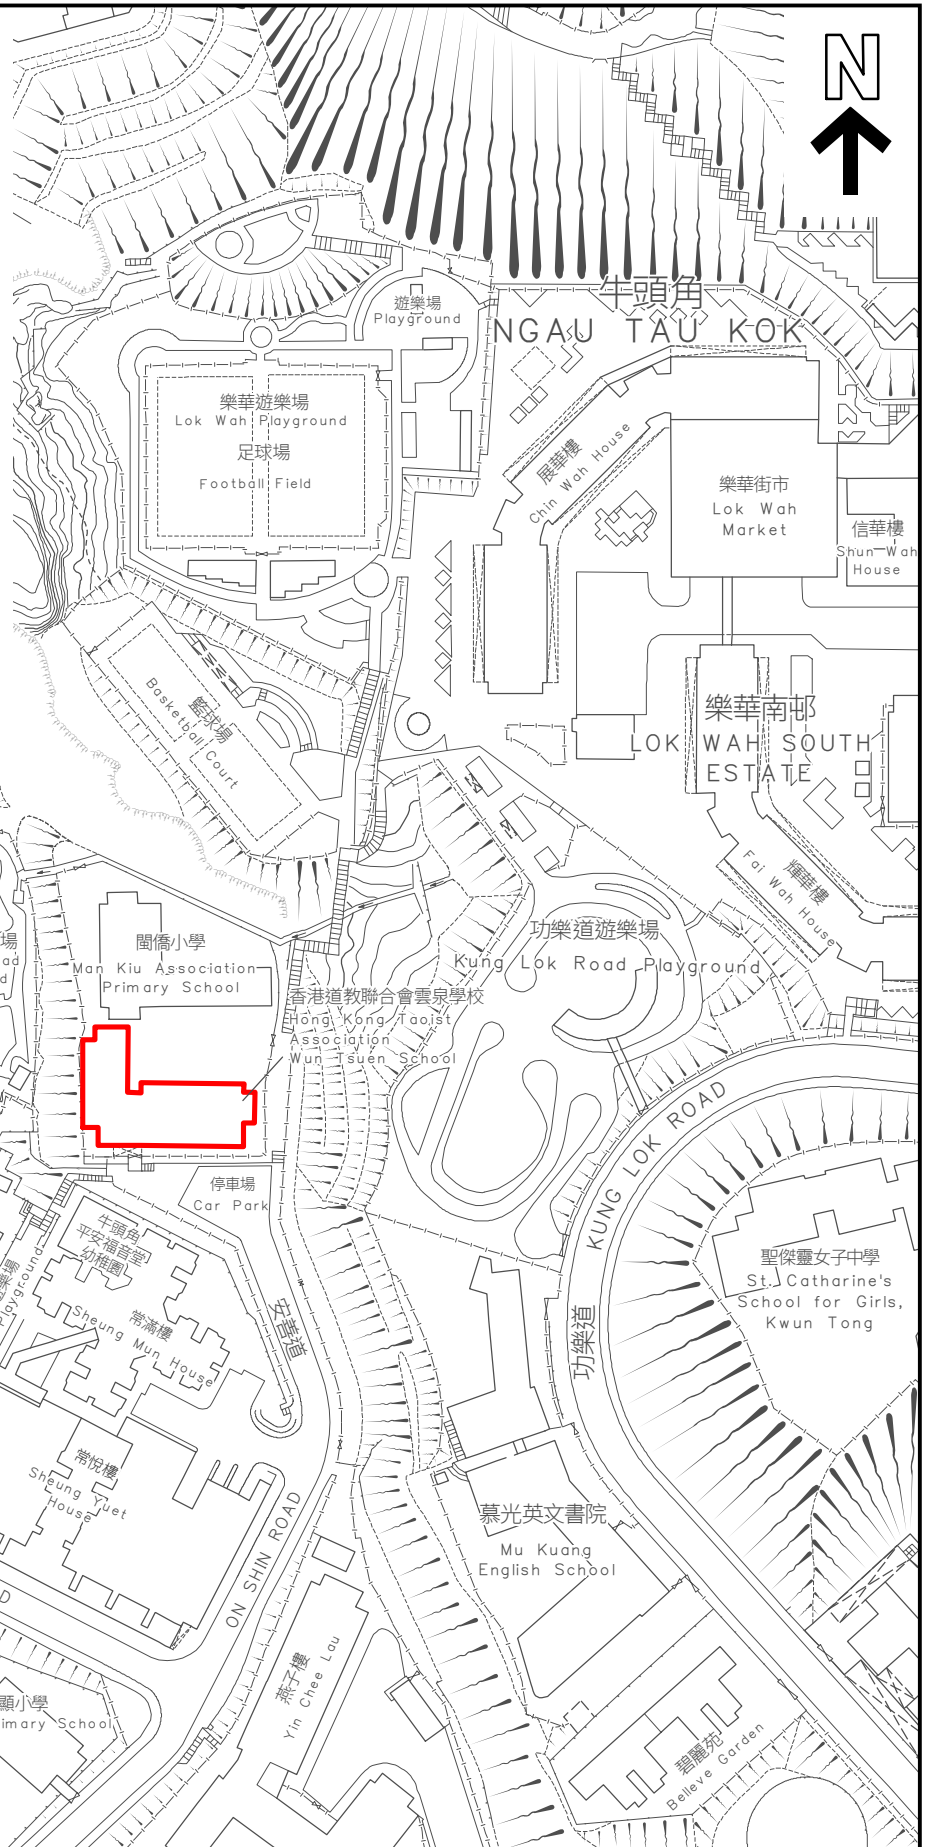

KEY PLAN 位置圖

SCALE 1 : 20 000 比例尺

界線只作識別用並有詳細測量
BOUNDARY FOR IDENTIFICATION PURPOSE ONLY
SUBJECT TO DETAILED SURVEY

 主題地點
SUBJECT SITE

前校舍名稱
FORMER SCHOOL NAME

香港道教聯合會雲泉學校
HONG KONG TAOIST ASSOCIATION
WUN TSUEN SCHOOL

規劃署
PLANNING
DEPARTMENT

本摘要圖於2024年3月28日擬備，
所根據的資料為測量圖編號
11-NE-17B和18A

EXTRACT PLAN PREPARED ON 28.3.2024
BASED ON SURVEY SHEETS No.
11-NE-17B AND 18A

SCALE 1 : 2 000 比例尺

參考編號
REFERENCE No.
M/HOLS/24/17

圖 PLAN
158