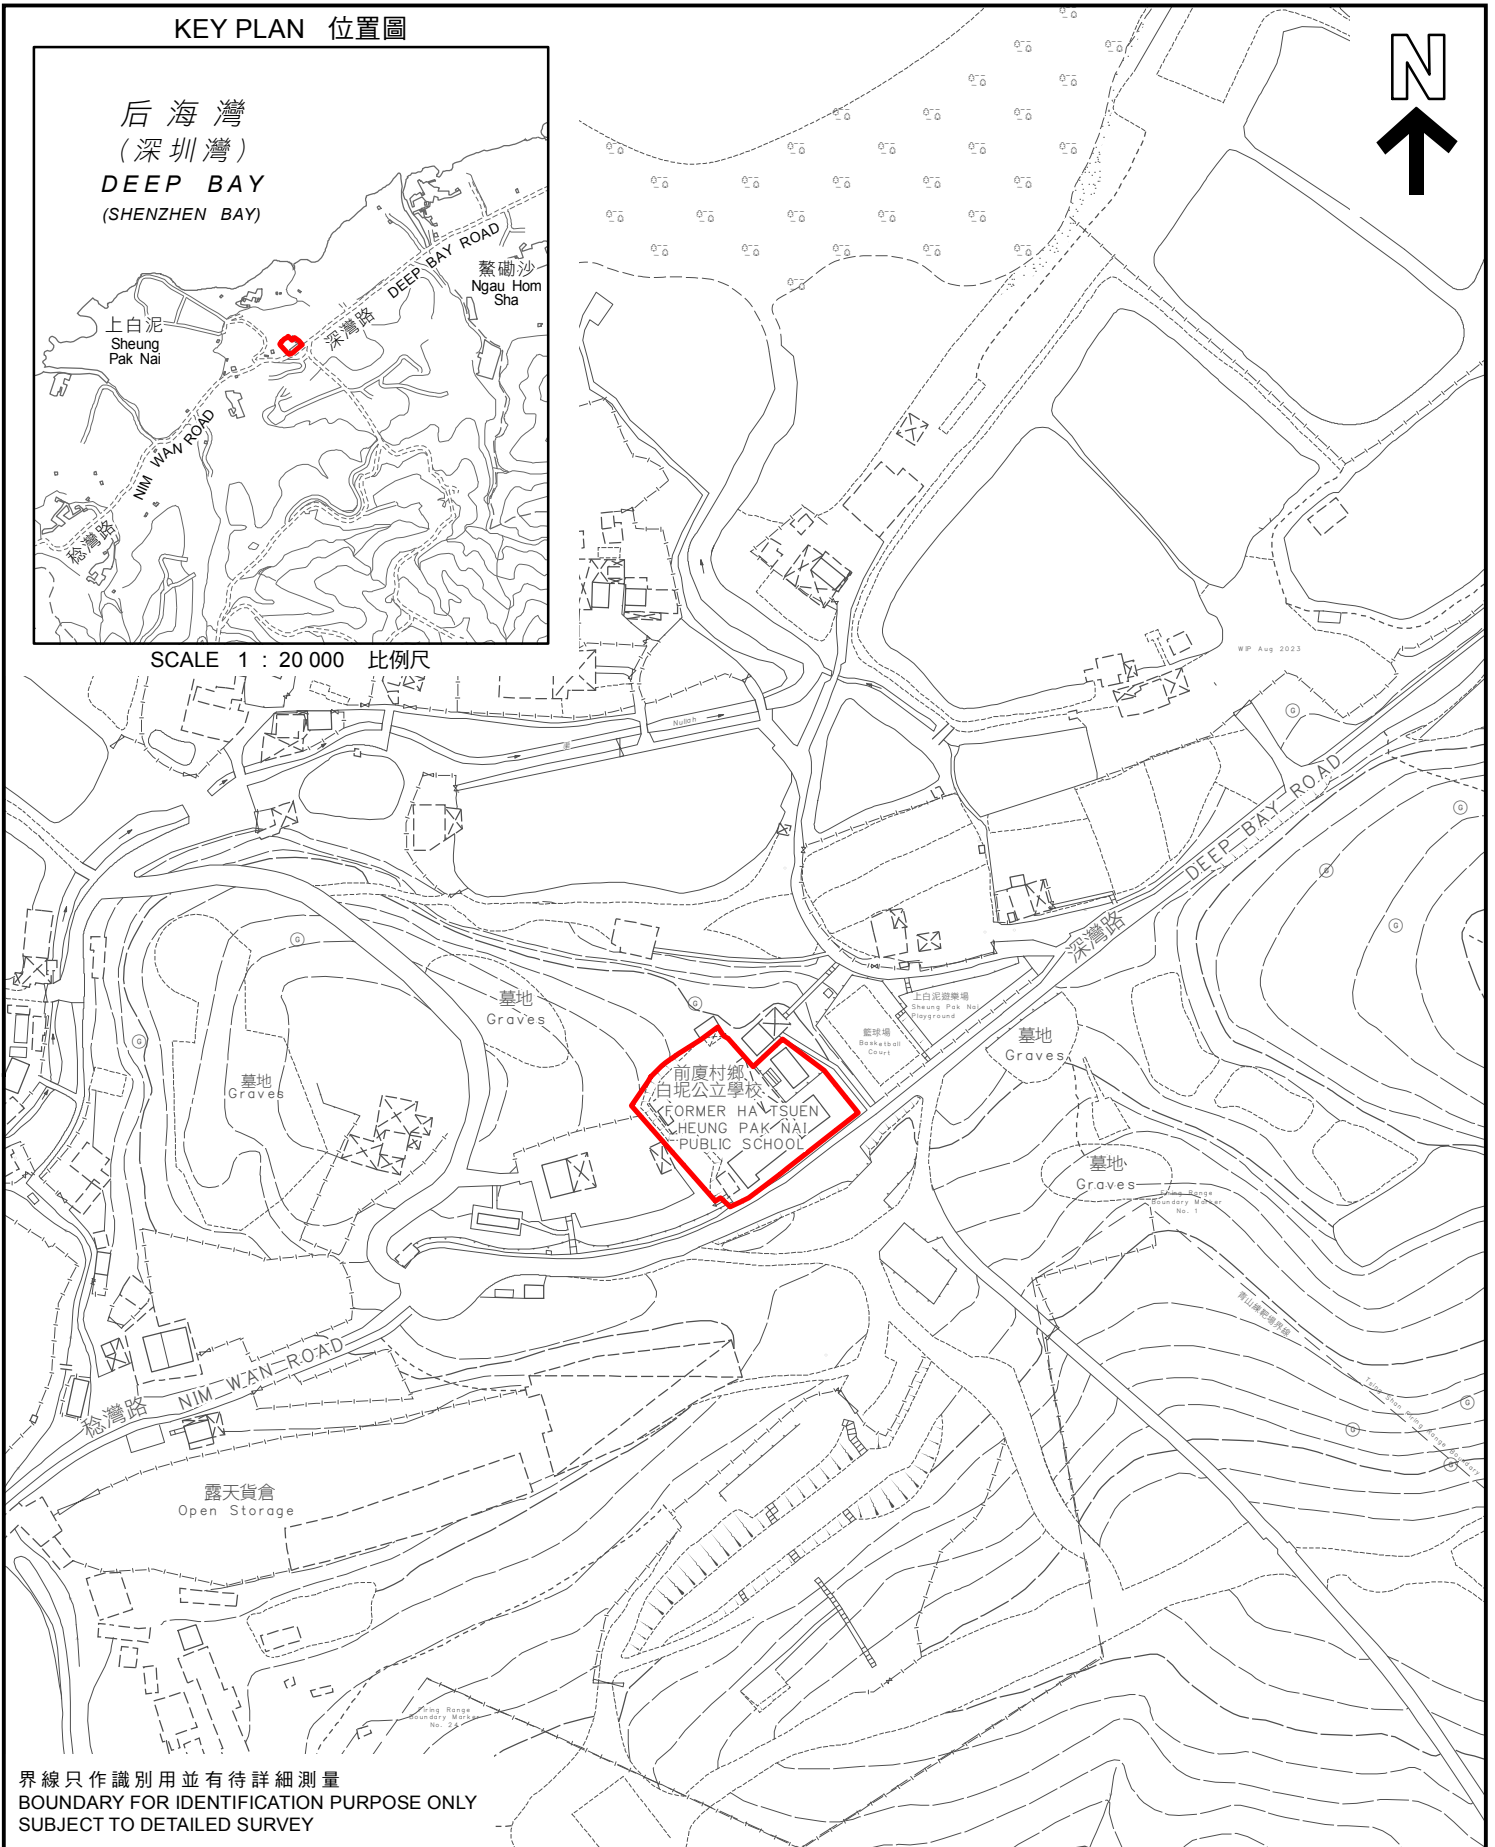

KEY PLAN 位置圖

SCALE 1 : 20 000 比例尺

界線只作識別用並有待詳細測量
BOUNDARY FOR IDENTIFICATION PURPOSE ONLY
SUBJECT TO DETAILED SURVEY

 主題地點
SUBJECT SITE

前校舍名稱
FORMER SCHOOL NAME
廈村鄉白坭公立學校
HA TSUEN HEUNG PAK NAI PUBLIC SCHOOL

規劃署
PLANNING
DEPARTMENT

本摘要圖於2024年3月28日擬備，
所根據的資料為測量圖編號
5-NE-10A和10C

EXTRACT PLAN PREPARED ON 28.3.2024
BASED ON SURVEY SHEETS No.
5-NE-10A AND 10C

參考編號
REFERENCE No.
M/HOLS/24/17

圖 PLAN
153