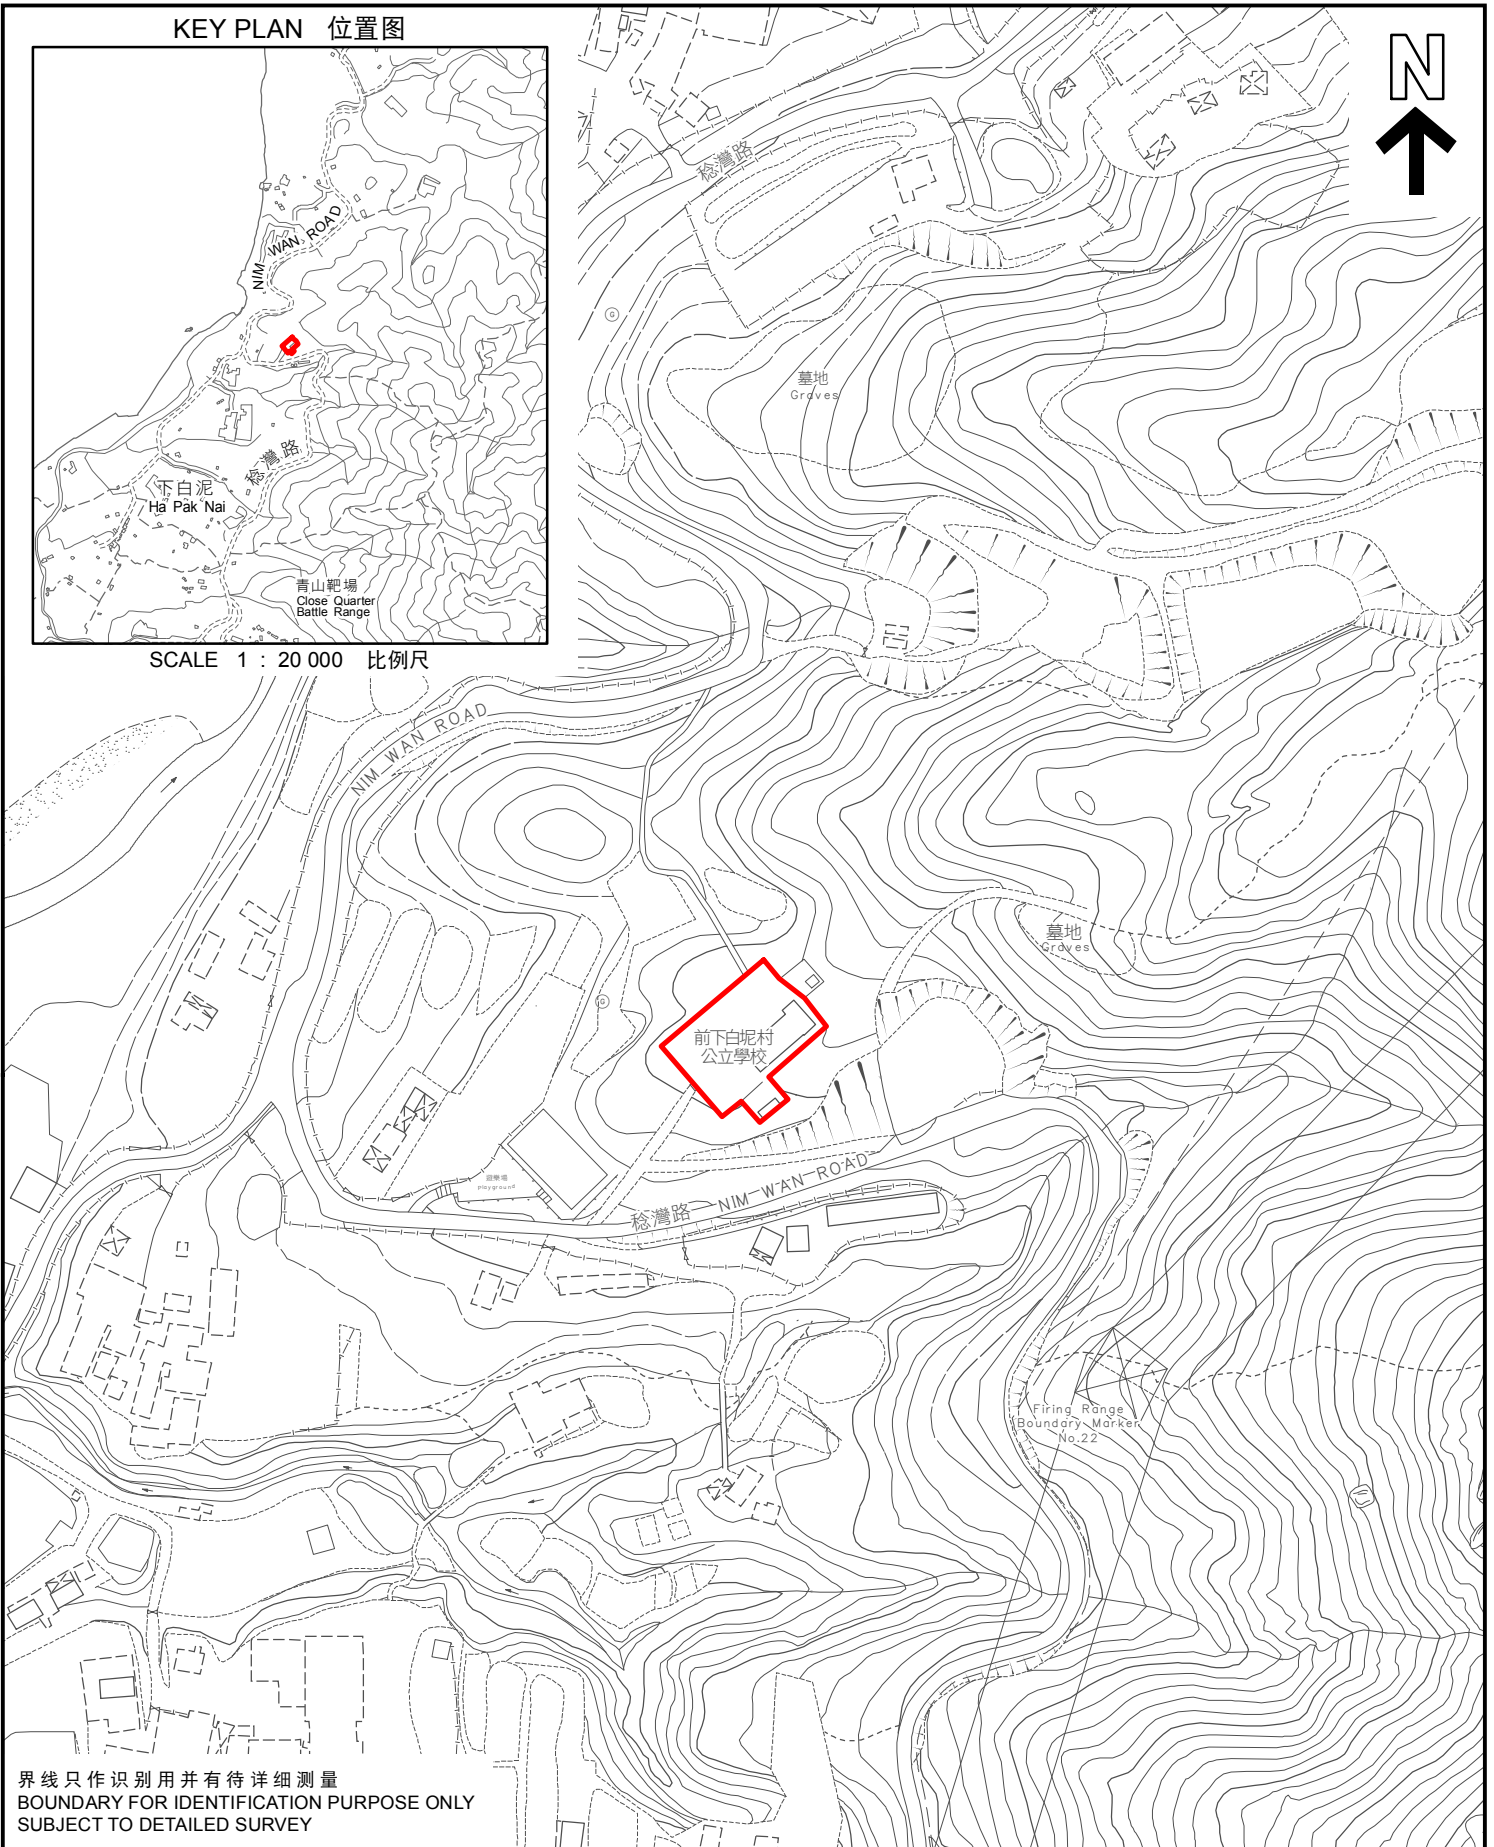

KEY PLAN 位置图

SCALE 1 : 20 000 比例尺

界线只作识别用并有待详细测量
 BOUNDARY FOR IDENTIFICATION PURPOSE ONLY
 SUBJECT TO DETAILED SURVEY

 主题地点
 SUBJECT SITE

本摘要图于2024年3月28日拟备，
 所根据的资料为测量图编号
 5-NE-14C, 14D, 19A和19B

EXTRACT PLAN PREPARED ON 28.3.2024
 BASED ON SURVEY SHEETS No.
 5-NE-14C, 14D, 19A AND 19B

前校舍名称
 FORMER SCHOOL NAME

下白泥村公立学校
 HA PAK NEI TSUEN PUBLIC PRIMARY SCHOOL

规划署
 PLANNING
 DEPARTMENT

参考编号
 REFERENCE No.
 M/HOLS/24/17

图 PLAN
 197