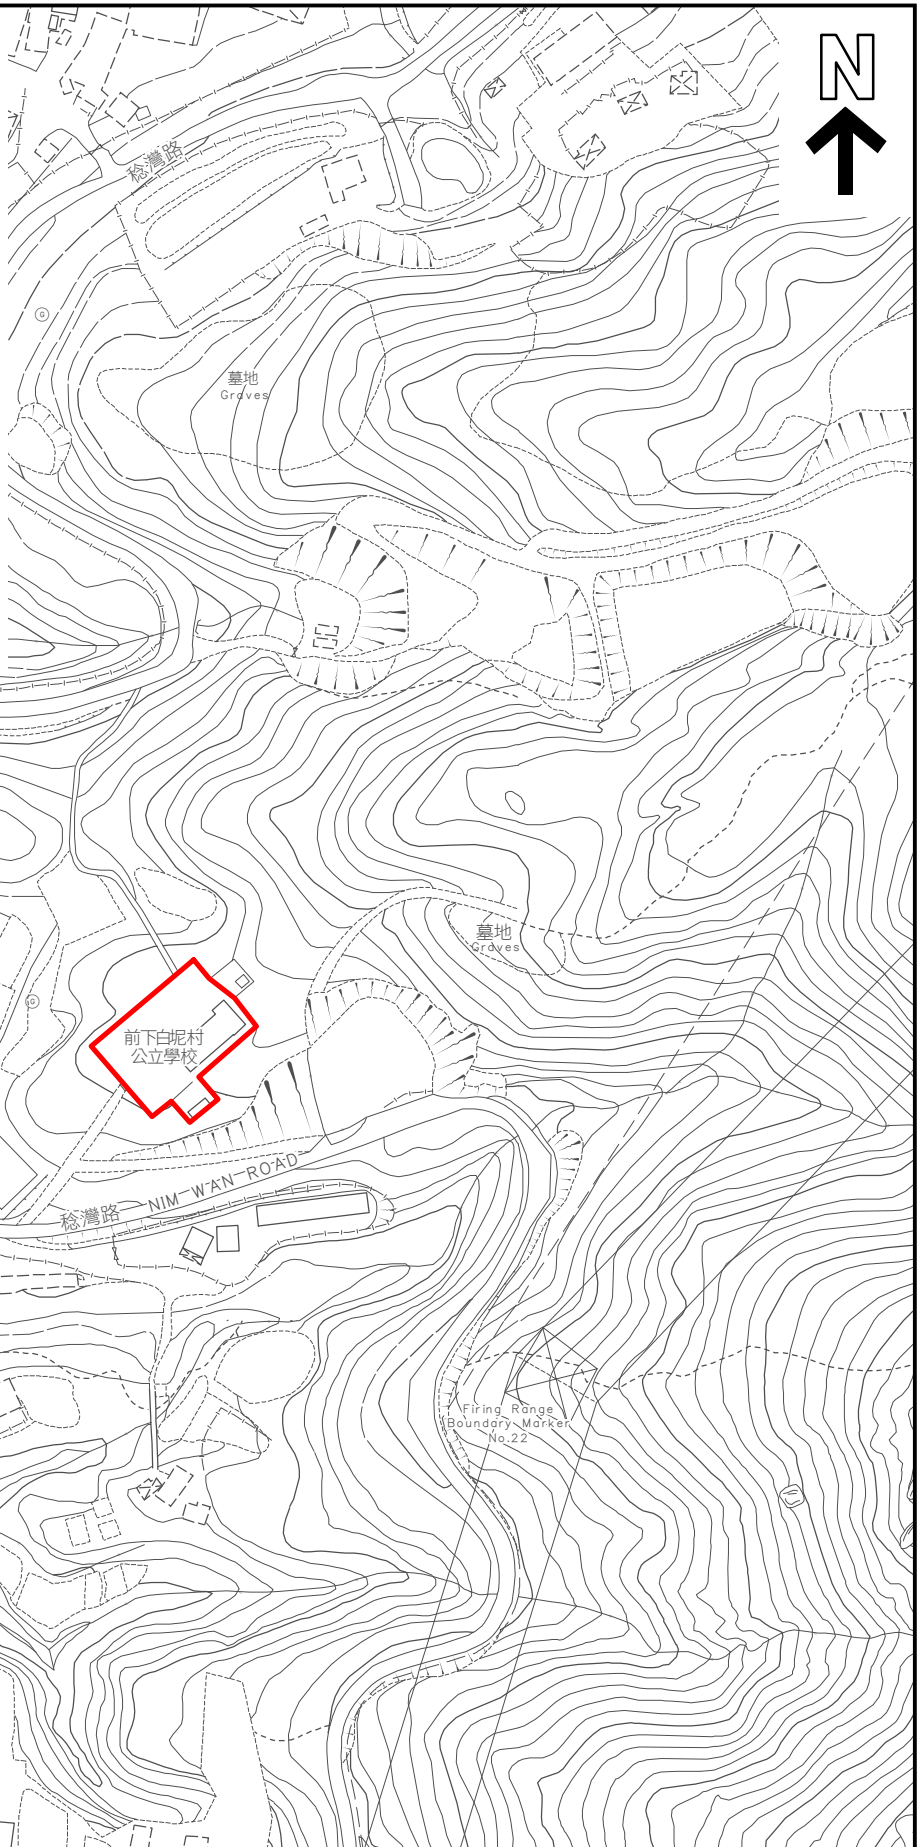

KEY PLAN 位置圖

SCALE 1 : 20 000 比例尺

界線只作識別用並有待詳細測量
BOUNDARY FOR IDENTIFICATION PURPOSE ONLY
SUBJECT TO DETAILED SURVEY

 主題地點
SUBJECT SITE

本摘要圖於2024年3月28日擬備，
所根據的資料為測量圖編號
5-NE-14C, 14D, 19A和19B

EXTRACT PLAN PREPARED ON 28.3.2024
BASED ON SURVEY SHEETS No.
5-NE-14C, 14D, 19A AND 19B

前校舍名稱
FORMER SCHOOL NAME

下白泥村公立學校
HA PAK NEI TSUEN PUBLIC PRIMARY SCHOOL

規劃署
PLANNING
DEPARTMENT

參考編號
REFERENCE No.
M/HOLS/24/17

圖 PLAN
197