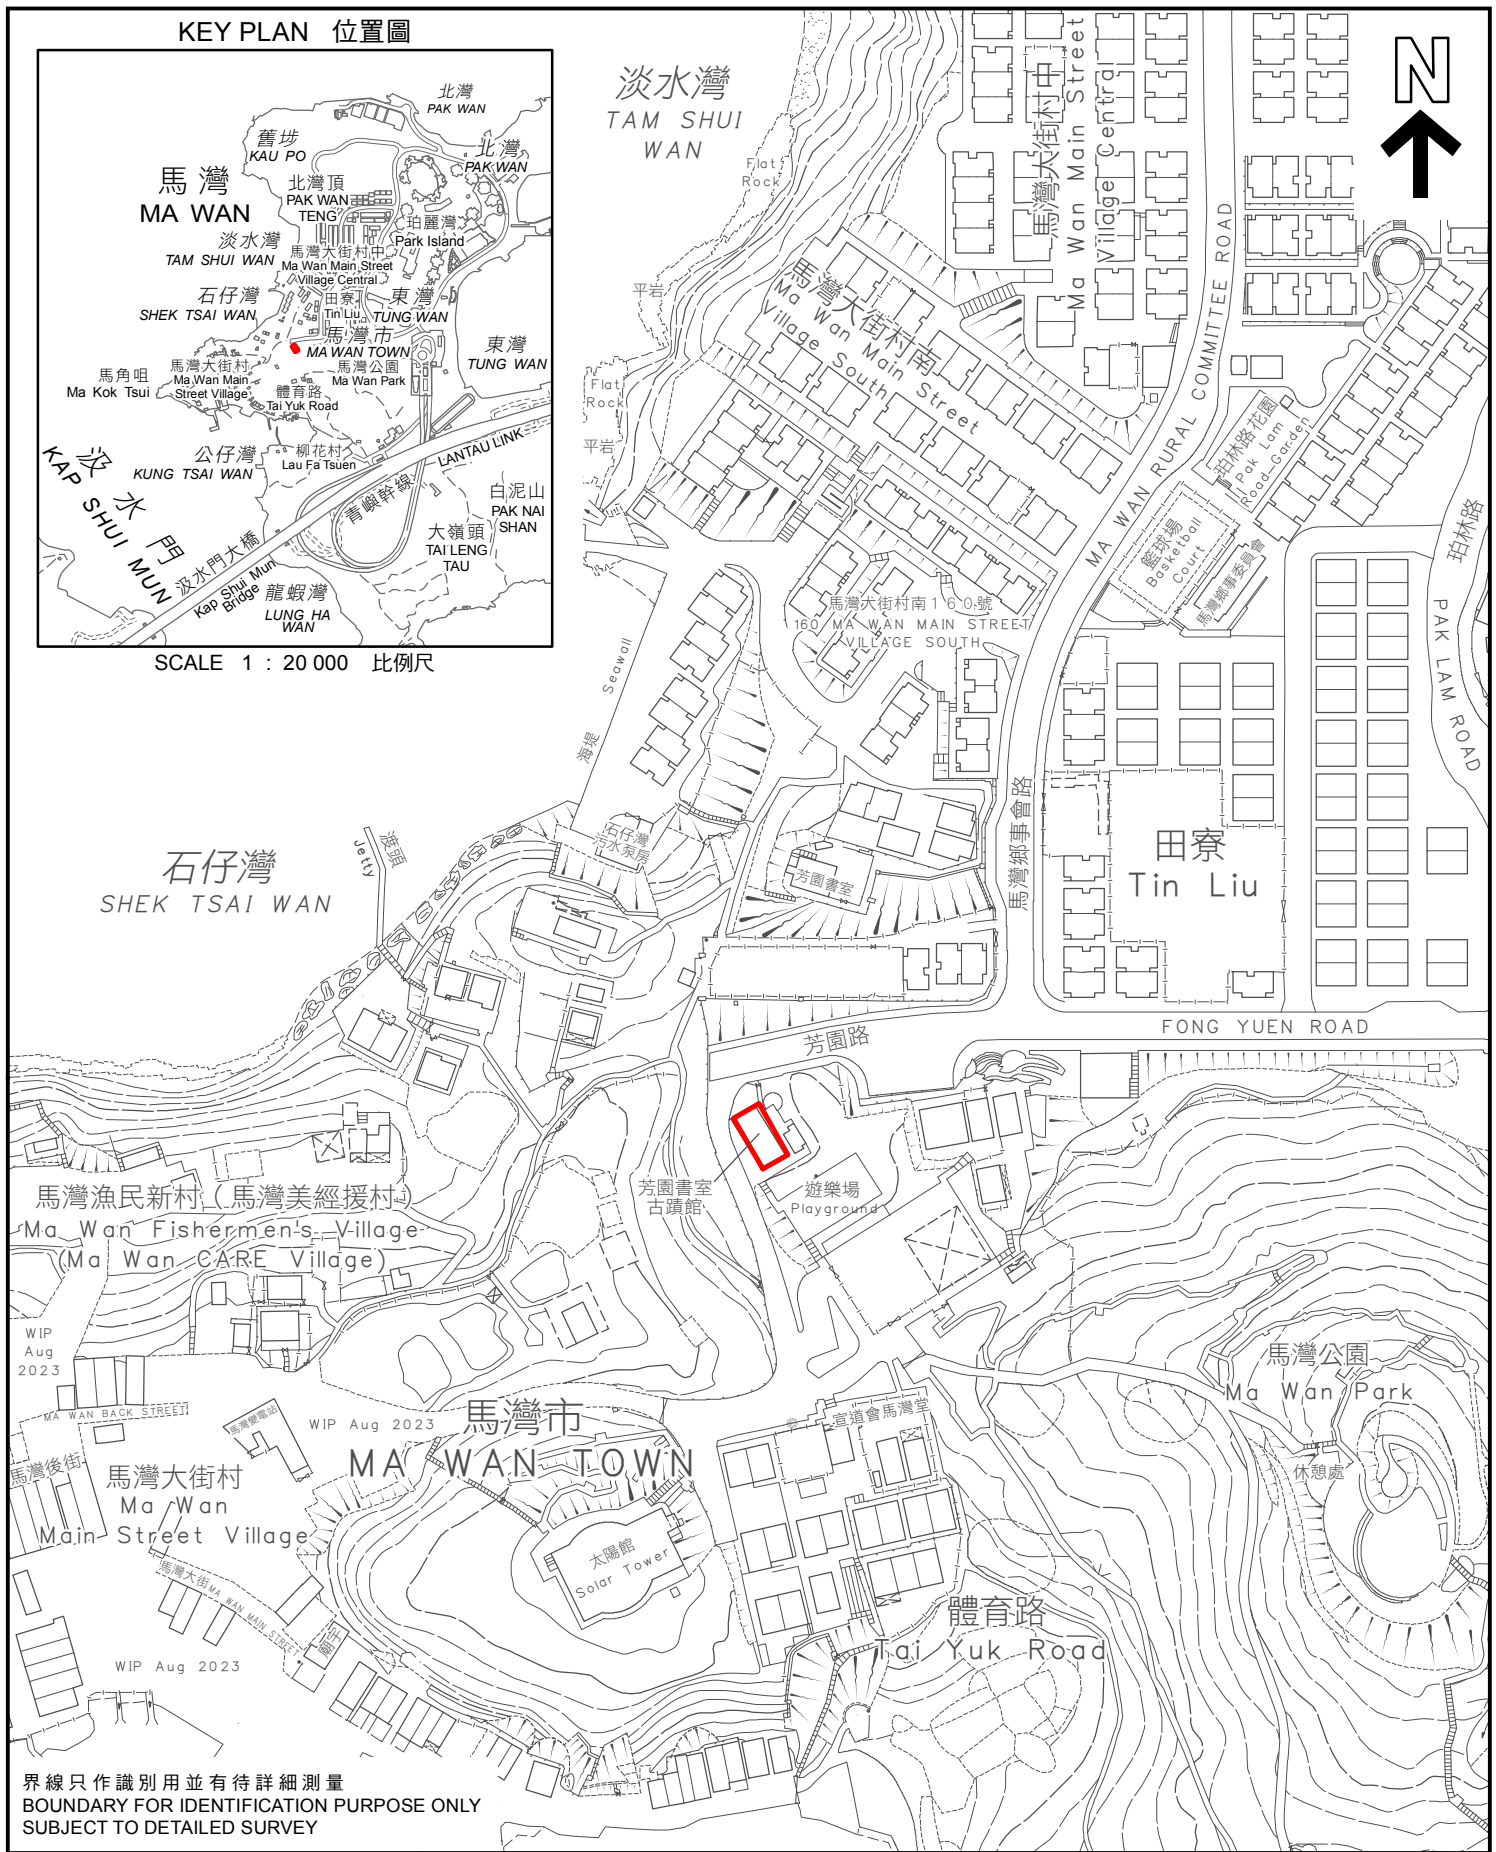

KEY PLAN 位置圖

淡水灣
TAM SHUI WAN

界線只作識別用並有待詳細測量
BOUNDARY FOR IDENTIFICATION PURPOSE ONLY
SUBJECT TO DETAILED SURVEY

 主題地點
SUBJECT SITE

本摘要圖於2024年3月28日擬備，
所根據的資料為測量圖編號
10-NE-1B, 1D, 2A和2C

EXTRACT PLAN PREPARED ON 28.3.2024
BASED ON SURVEY SHEETS No.
10-NE-1B, 1D, 2A AND 2C

前校舍名稱
FORMER SCHOOL NAME

芳園學校
FONG YUEN SCHOOL

SCALE 1 : 2 000 比例尺

米 40 0 40 80 米
METRES

規劃署
PLANNING DEPARTMENT

參考編號
REFERENCE No.
M/HOLS/24/17

圖 PLAN
16