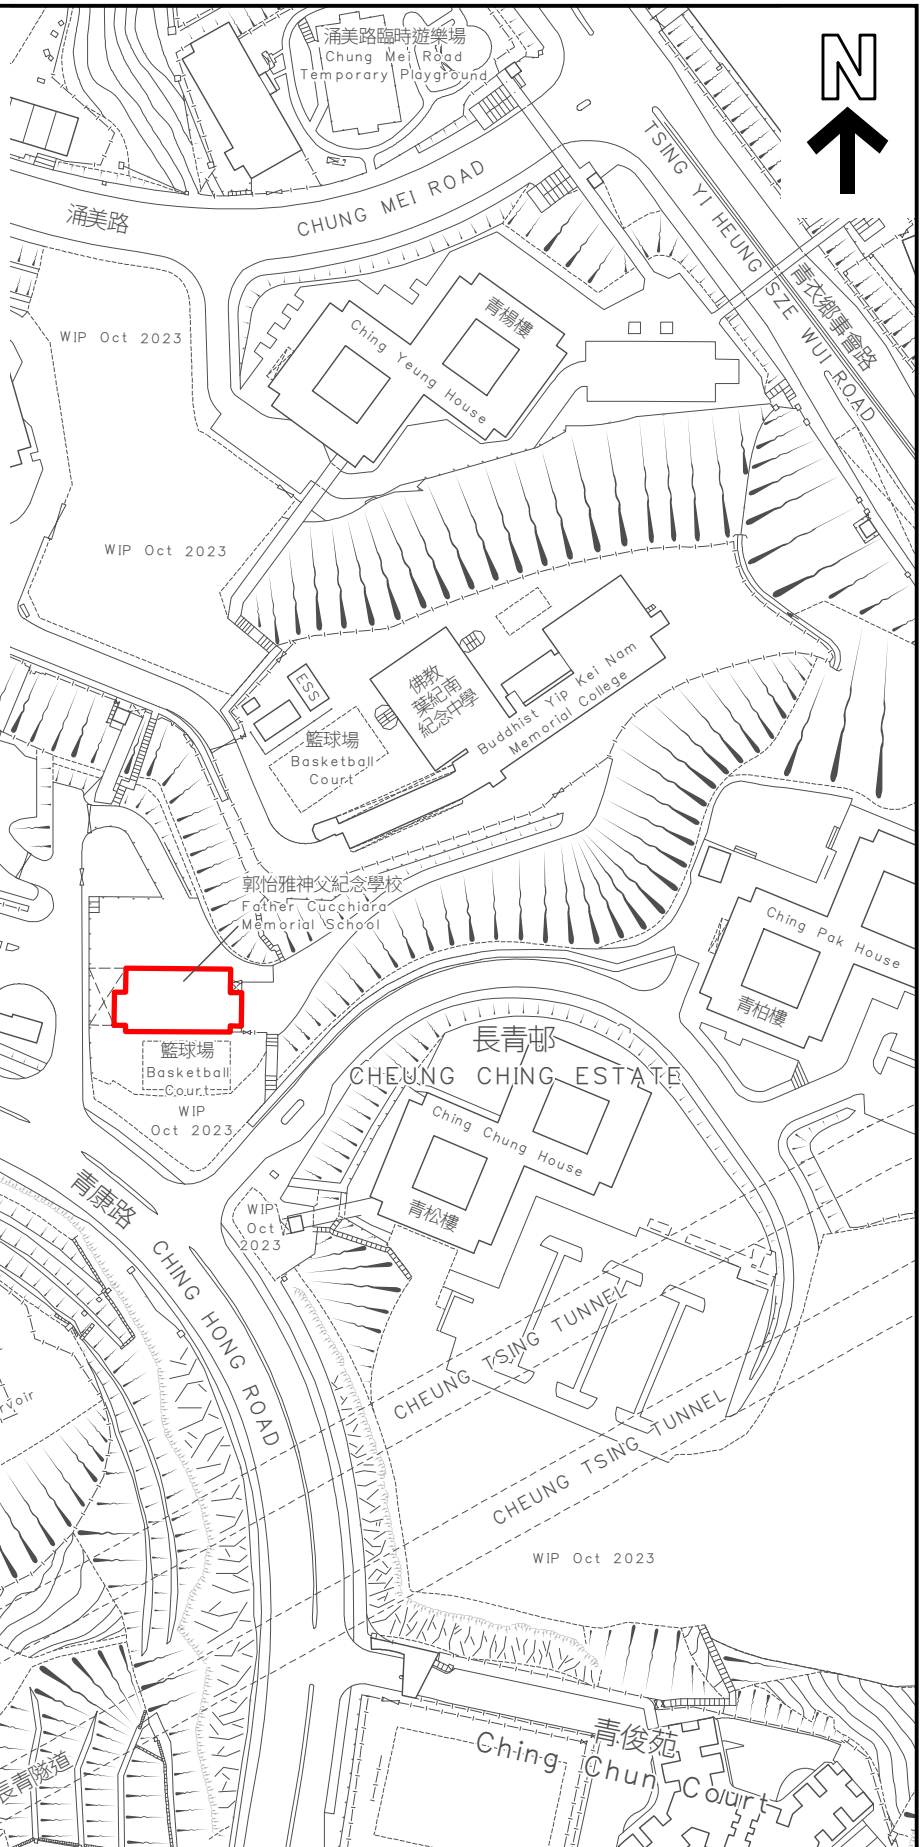

KEY PLAN 位置圖

SCALE 1 : 20 000 比例尺

界線只作識別用並有待詳細測量
BOUNDARY FOR IDENTIFICATION PURPOSE ONLY
SUBJECT TO DETAILED SURVEY

 主題地點
SUBJECT SITE

前校舍名稱
FORMER SCHOOL NAME
郭怡雅神父紀念學校
FATHER CUCCHIARA MEMORIAL SCHOOL

規劃署
PLANNING
DEPARTMENT

本摘要圖於2024年3月28日擬備，
所根據的資料為測量圖編號
10-NE-5A, 5B, 5C和5D

EXTRACT PLAN PREPARED ON 28.3.2024
BASED ON SURVEY SHEETS No.
10-NE-5A, 5B, 5C AND 5D

參考編號
REFERENCE No.
M/HOLS/24/17

圖 PLAN
114