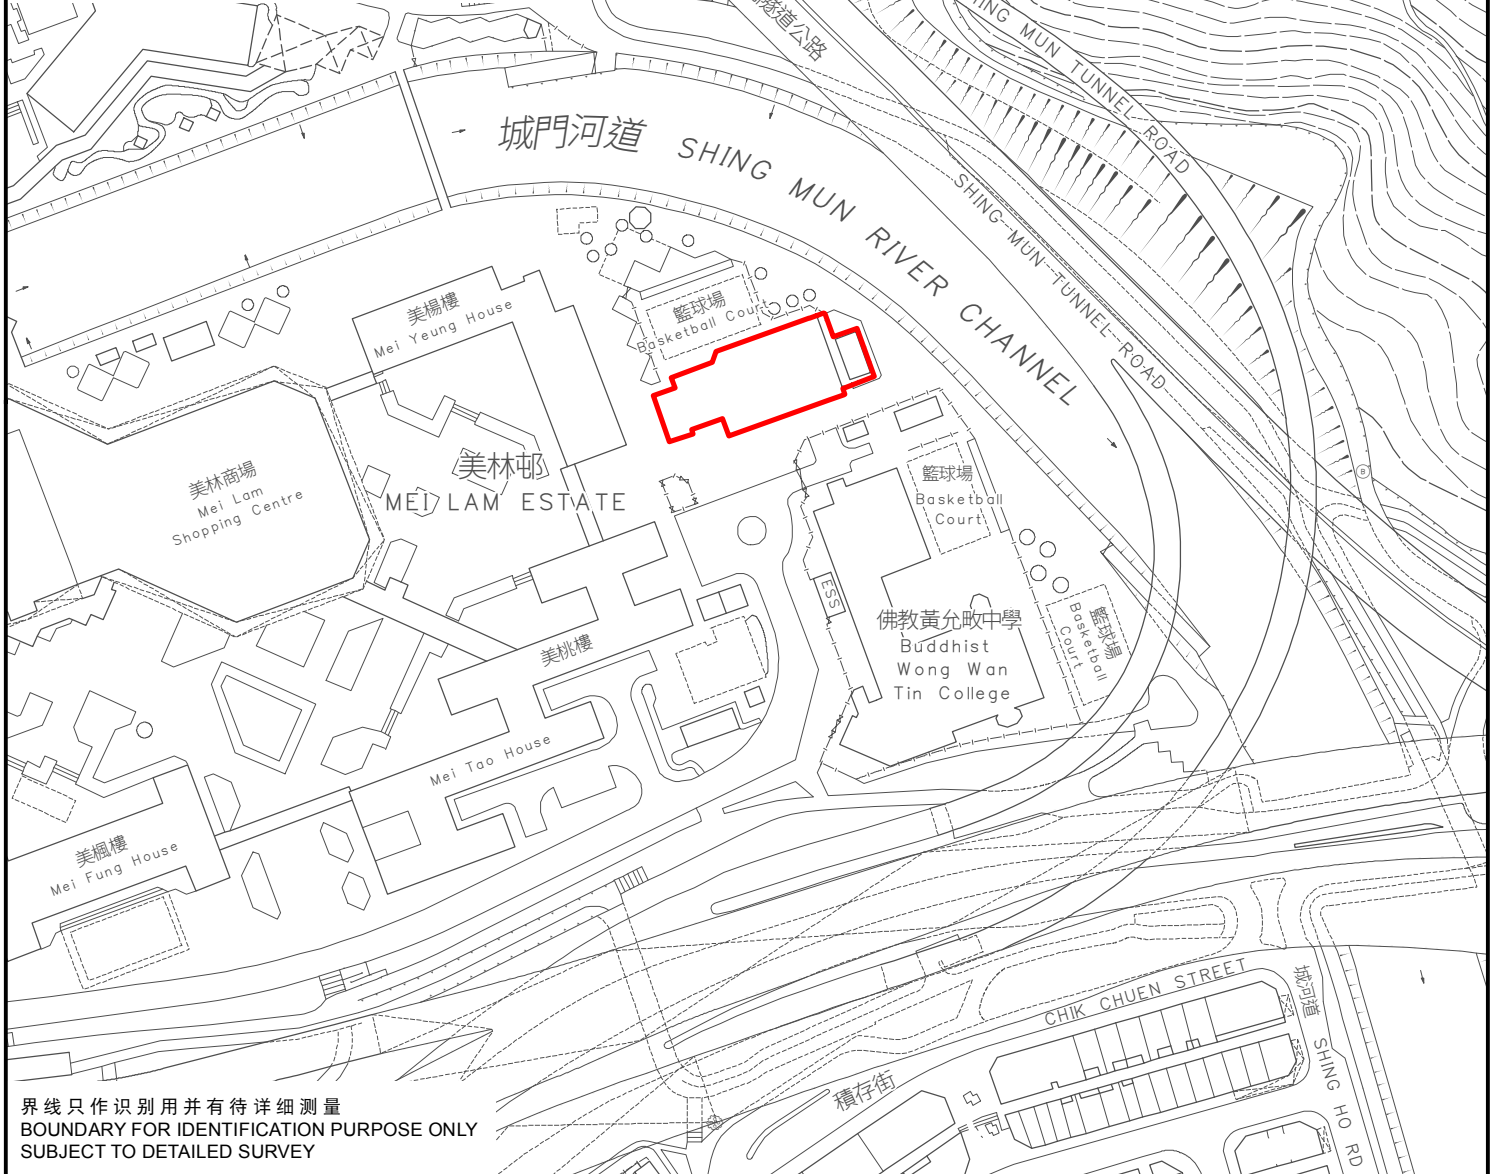

KEY PLAN 位置图

SCALE 1 : 20 000 比例尺

界线只作识别用并有待详细测量
BOUNDARY FOR IDENTIFICATION PURPOSE ONLY
SUBJECT TO DETAILED SURVEY

 主题地点
SUBJECT SITE

前校舍名称
FORMER SCHOOL NAME
前循理会美林小学
EX-FREE METHODIST
MEI LAM PRIMARY SCHOOL

规划署
PLANNING
DEPARTMENT

本摘要图于2024年3月28日拟备，
所根据的资料为测量图编号
7-SW-15C和20A
EXTRACT PLAN PREPARED ON 28.3.2024
BASED ON SURVEY SHEETS No.
7-SW-15C AND 20A

参考编号
REFERENCE No.
M/HOLS/24/17

图 PLAN
74