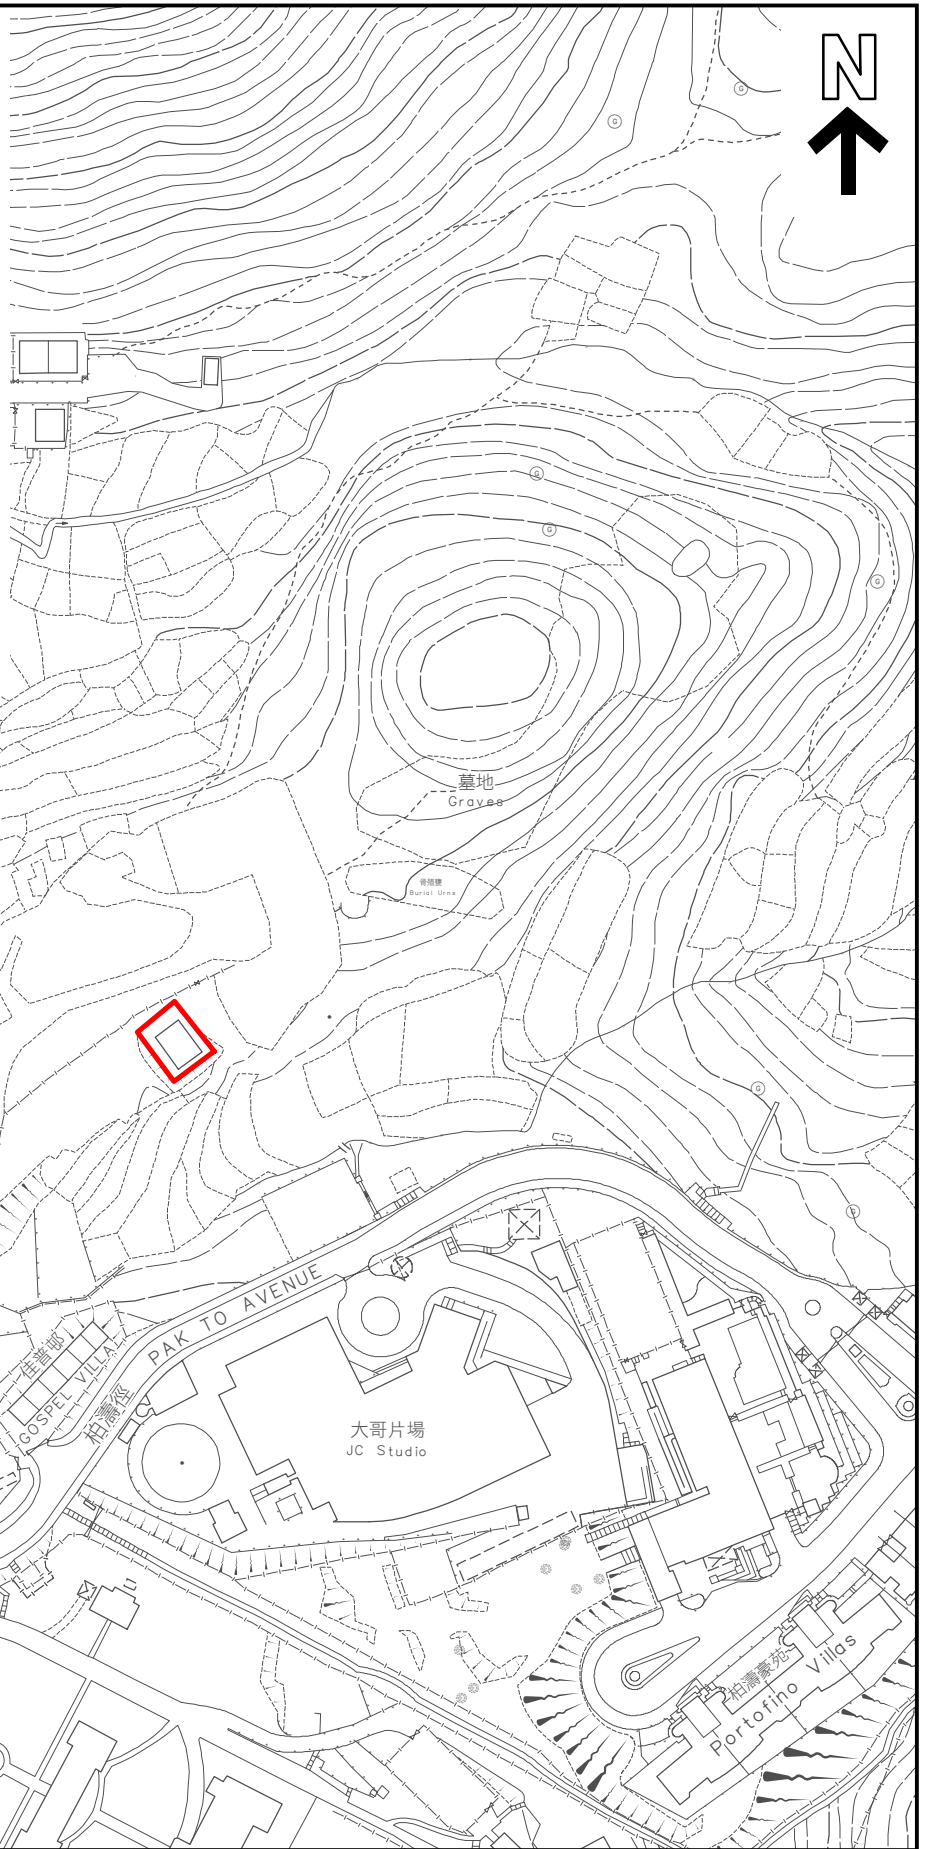

KEY PLAN 位置图

SCALE 1 : 20 000 比例尺

界线只作识别用并有待详细测量  
BOUNDARY FOR IDENTIFICATION PURPOSE ONLY  
SUBJECT TO DETAILED SURVEY

 主题地点  
SUBJECT SITE

本摘要图于2024年3月28日筹备，  
所根据的资料为测量图编号  
12-NW-17D和22B

EXTRACT PLAN PREPARED ON 28.3.2024  
BASED ON SURVEY SHEETS No.  
12-NW-17D AND 22B

前校舍名称  
FORMER SCHOOL NAME

清水湾中心学校（上洋）  
CLEARWATER BAY CENTRAL PRIMARY SCHOOL  
(SHEUNG YEUNG)

规划署  
PLANNING  
DEPARTMENT

参考编号  
REFERENCE No.  
M/HOLS/24/17

图 PLAN  
174