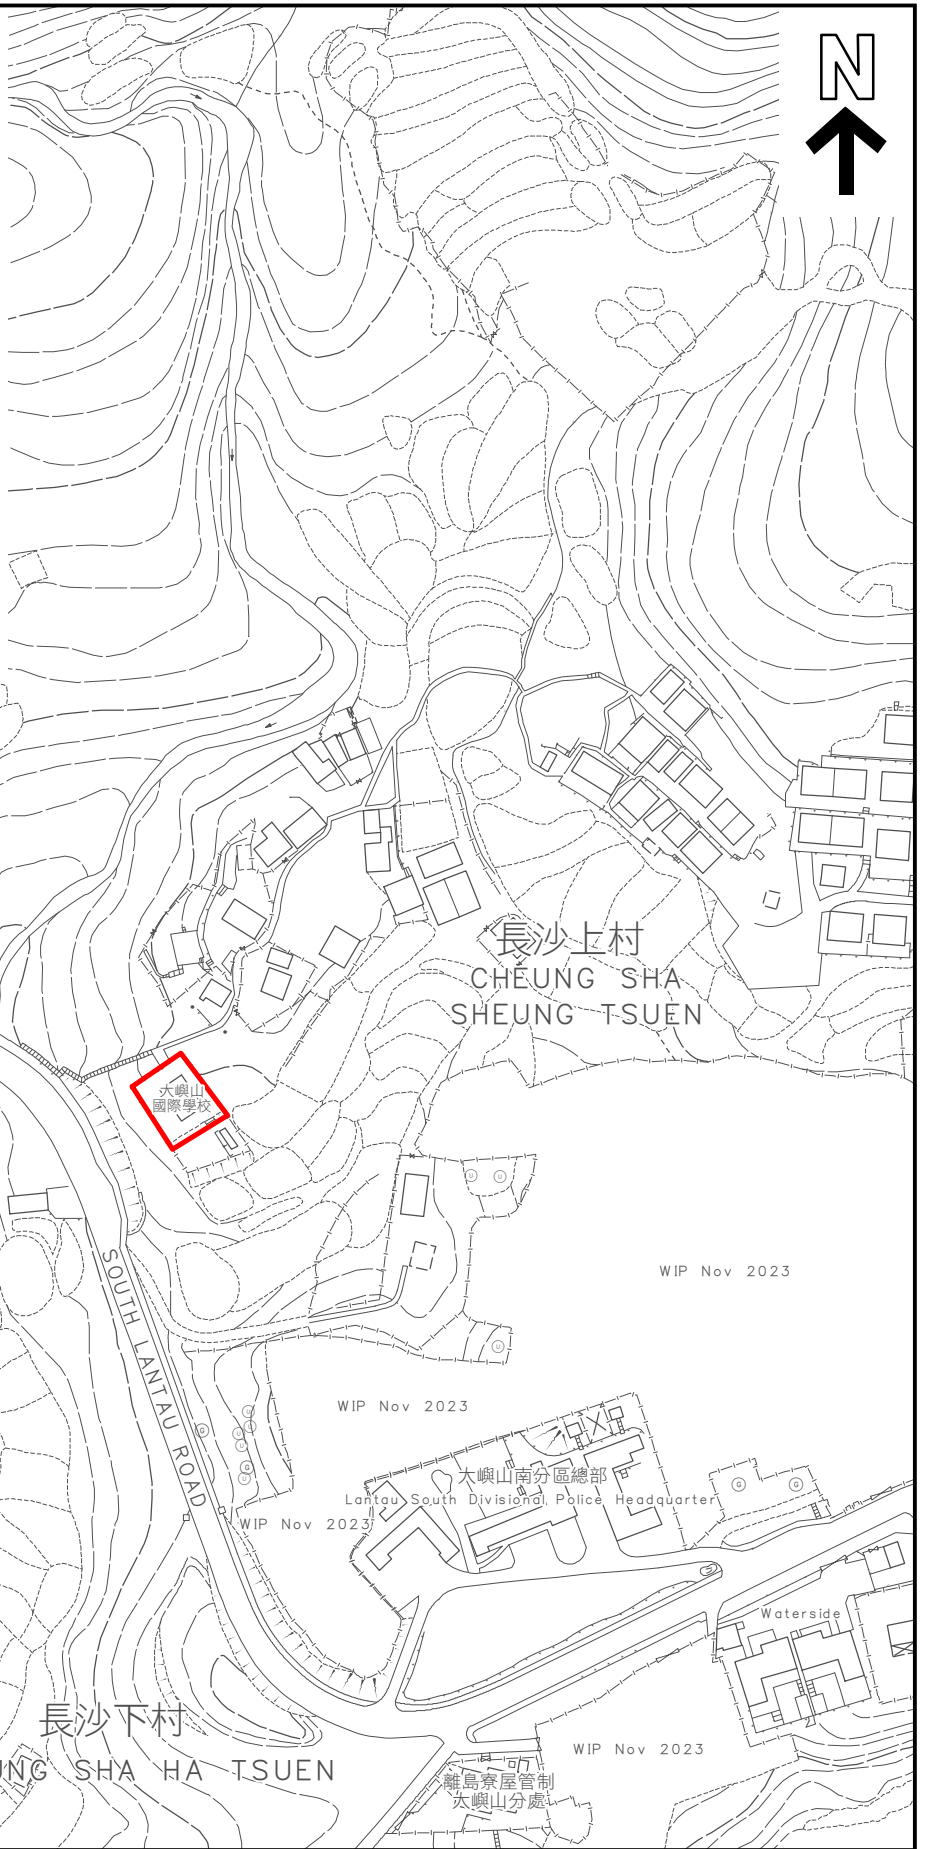

KEY PLAN 位置图

SCALE 1 : 20 000 比例尺

長沙政府渡假別墅  
Cheung Sha Government Holiday Bungalows

長沙上村  
CHEUNG SHA SHEUNG TSUEN

大嶼山  
國際學校

WIP Nov 2023

WIP Nov 2023

大嶼山南分區總部  
Lantau South Divisional Police Headquarter

WIP Nov 2023

下長沙泳灘  
LOWER CHEUNG SHA BEACH

長沙下村  
CHEUNG SHA HA TSUEN

WIP Nov 2023

離島寮屋管制  
大嶼山分處

界線只作識別用并有待詳細測量  
BOUNDARY FOR IDENTIFICATION PURPOSE ONLY  
SUBJECT TO DETAILED SURVEY

 主題地點  
SUBJECT SITE

前校舍名稱  
FORMER SCHOOL NAME  
長沙公立學校  
CHEUNG SHA PUBLIC SCHOOL

規畫署  
PLANNING DEPARTMENT

本摘要圖于2024年3月28日擬備，  
所根據的資料為測量圖編號  
13-NE-5C和10A

EXTRACT PLAN PREPARED ON 28.3.2024  
BASED ON SURVEY SHEETS No.  
13-NE-5C AND 10A

參考編號  
REFERENCE No.  
M/HOLS/24/17

圖 PLAN  
108