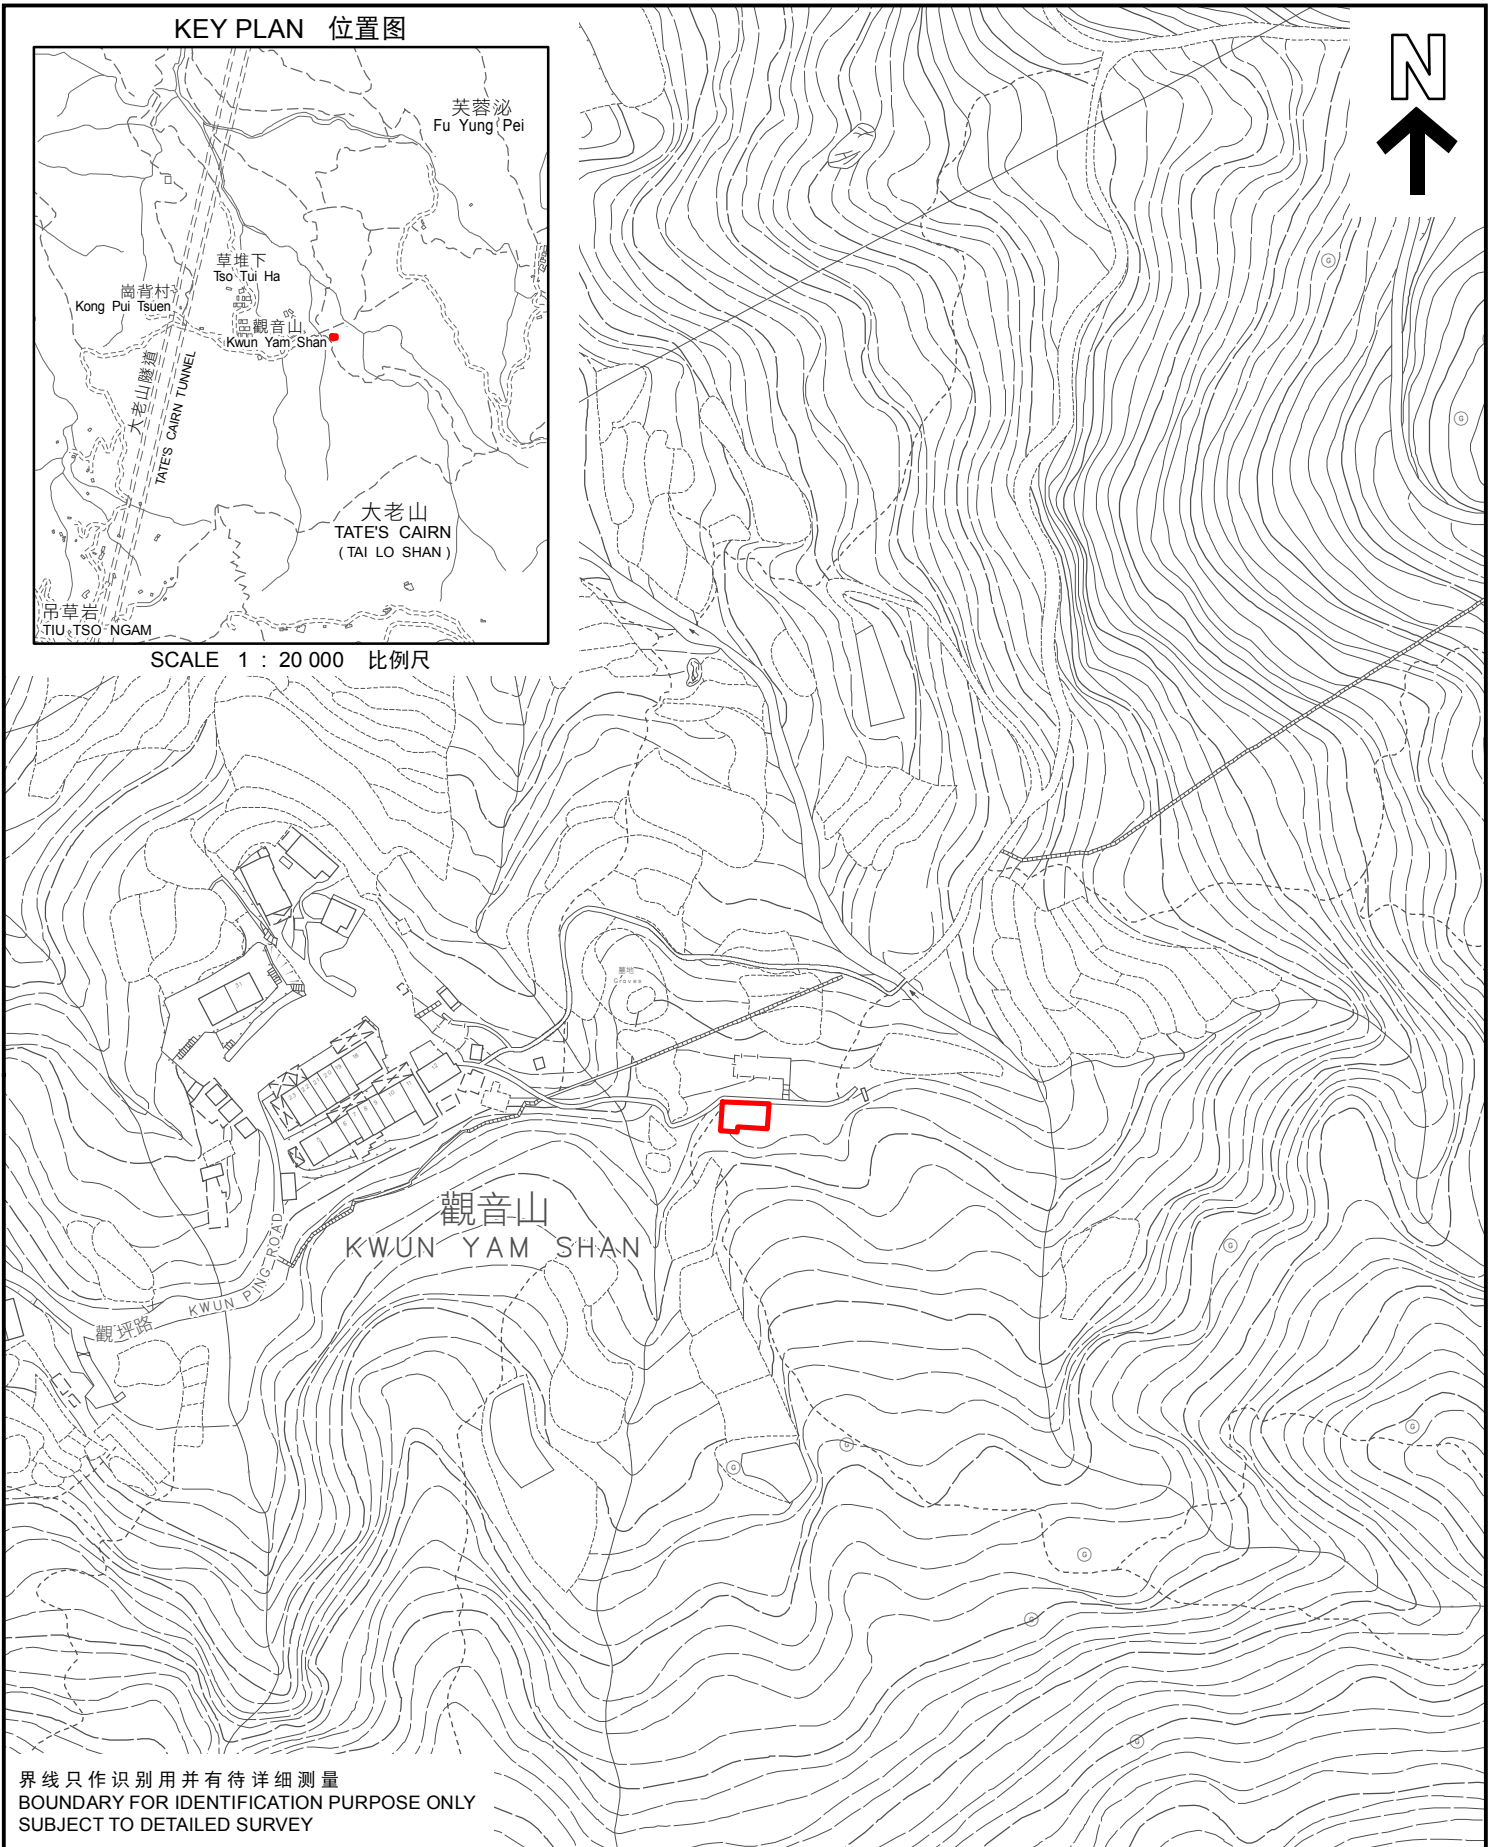

KEY PLAN 位置图

SCALE 1 : 20 000 比例尺

界线只作识别用并有待详细测量
 BOUNDARY FOR IDENTIFICATION PURPOSE ONLY
 SUBJECT TO DETAILED SURVEY

 主题地点
 SUBJECT SITE

本摘要图于2024年3月28日拟备，
 所根据的资料为测量图编号
 7-SE-17D和22B

EXTRACT PLAN PREPARED ON 28.3.2024
 BASED ON SURVEY SHEETS No.
 7-SE-17D AND 22B

前校舍名称
 FORMER SCHOOL NAME

集贤学校
 CHAP YIN SCHOOL
 (KWUN YAM SHAN VILLAGE)

规划署
 PLANNING
 DEPARTMENT

参考编号
 REFERENCE No.
 M/HOLS/24/17

图 PLAN
 178