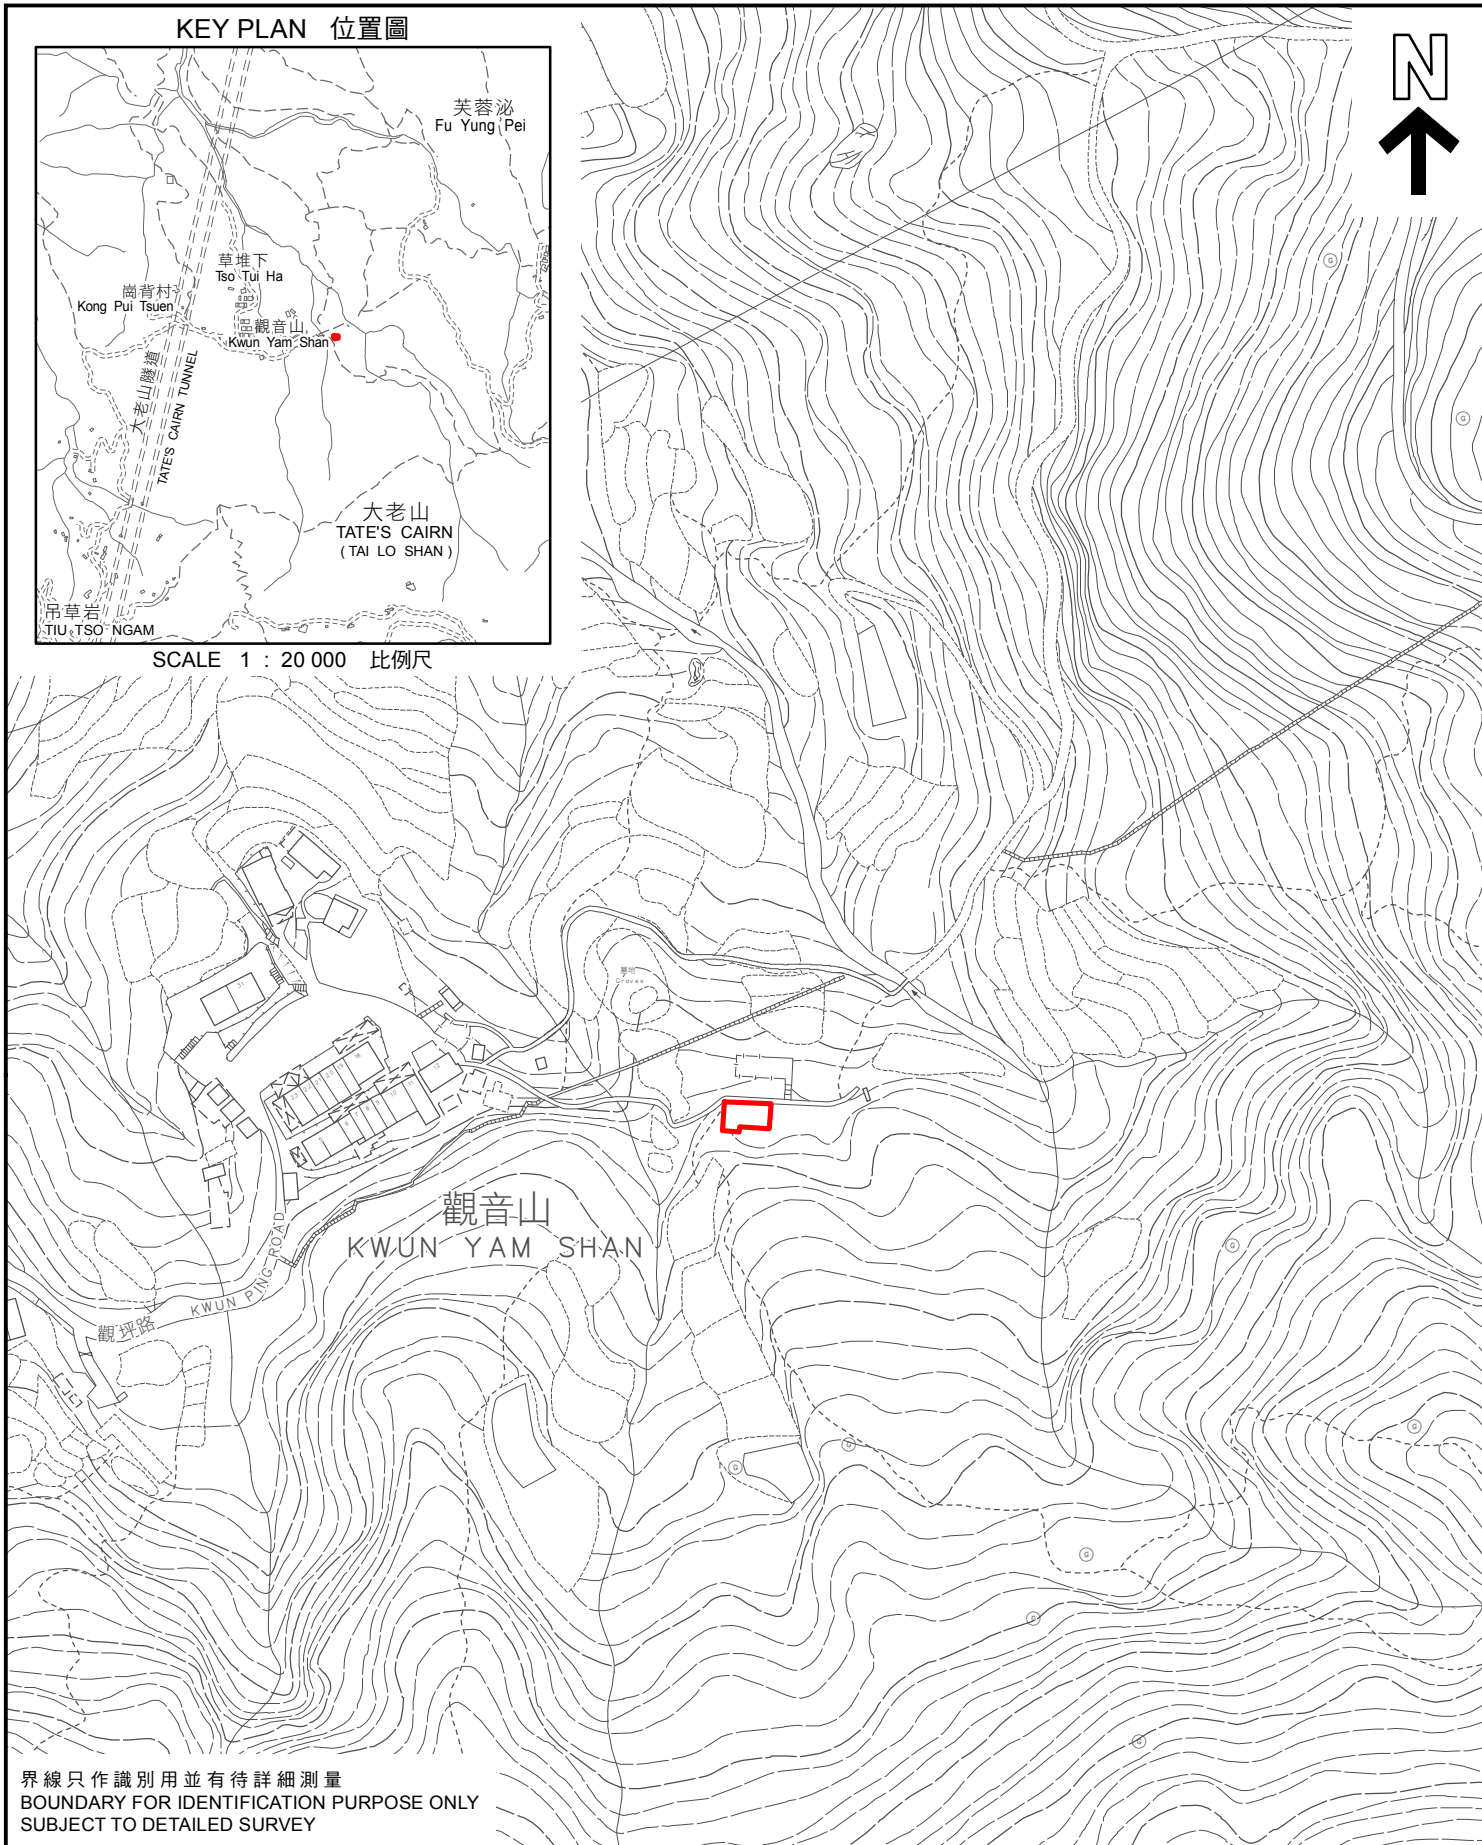

KEY PLAN 位置圖

SCALE 1 : 20 000 比例尺

界線只作識別用並有待詳細測量
 BOUNDARY FOR IDENTIFICATION PURPOSE ONLY
 SUBJECT TO DETAILED SURVEY

<p> 主題地點 SUBJECT SITE</p> <p>本摘要圖於2024年3月28日擬備， 所根據的資料為測量圖編號 7-SE-17D和22B</p> <p>EXTRACT PLAN PREPARED ON 28.3.2024 BASED ON SURVEY SHEETS No. 7-SE-17D AND 22B</p>	<p>前校舍名稱 <u>FORMER SCHOOL NAME</u></p> <p>集賢學校 CHAP YIN SCHOOL (KWUN YAM SHAN VILLAGE)</p> <p>SCALE 1 : 2 000 比例尺</p> <p>米 METRES 40 0 40 80 米 METRES</p>	<p>規劃署 PLANNING DEPARTMENT </p> <p>參考編號 REFERENCE No. M/HOLS/24/17</p> <p>圖 PLAN 178</p>
---	---	---