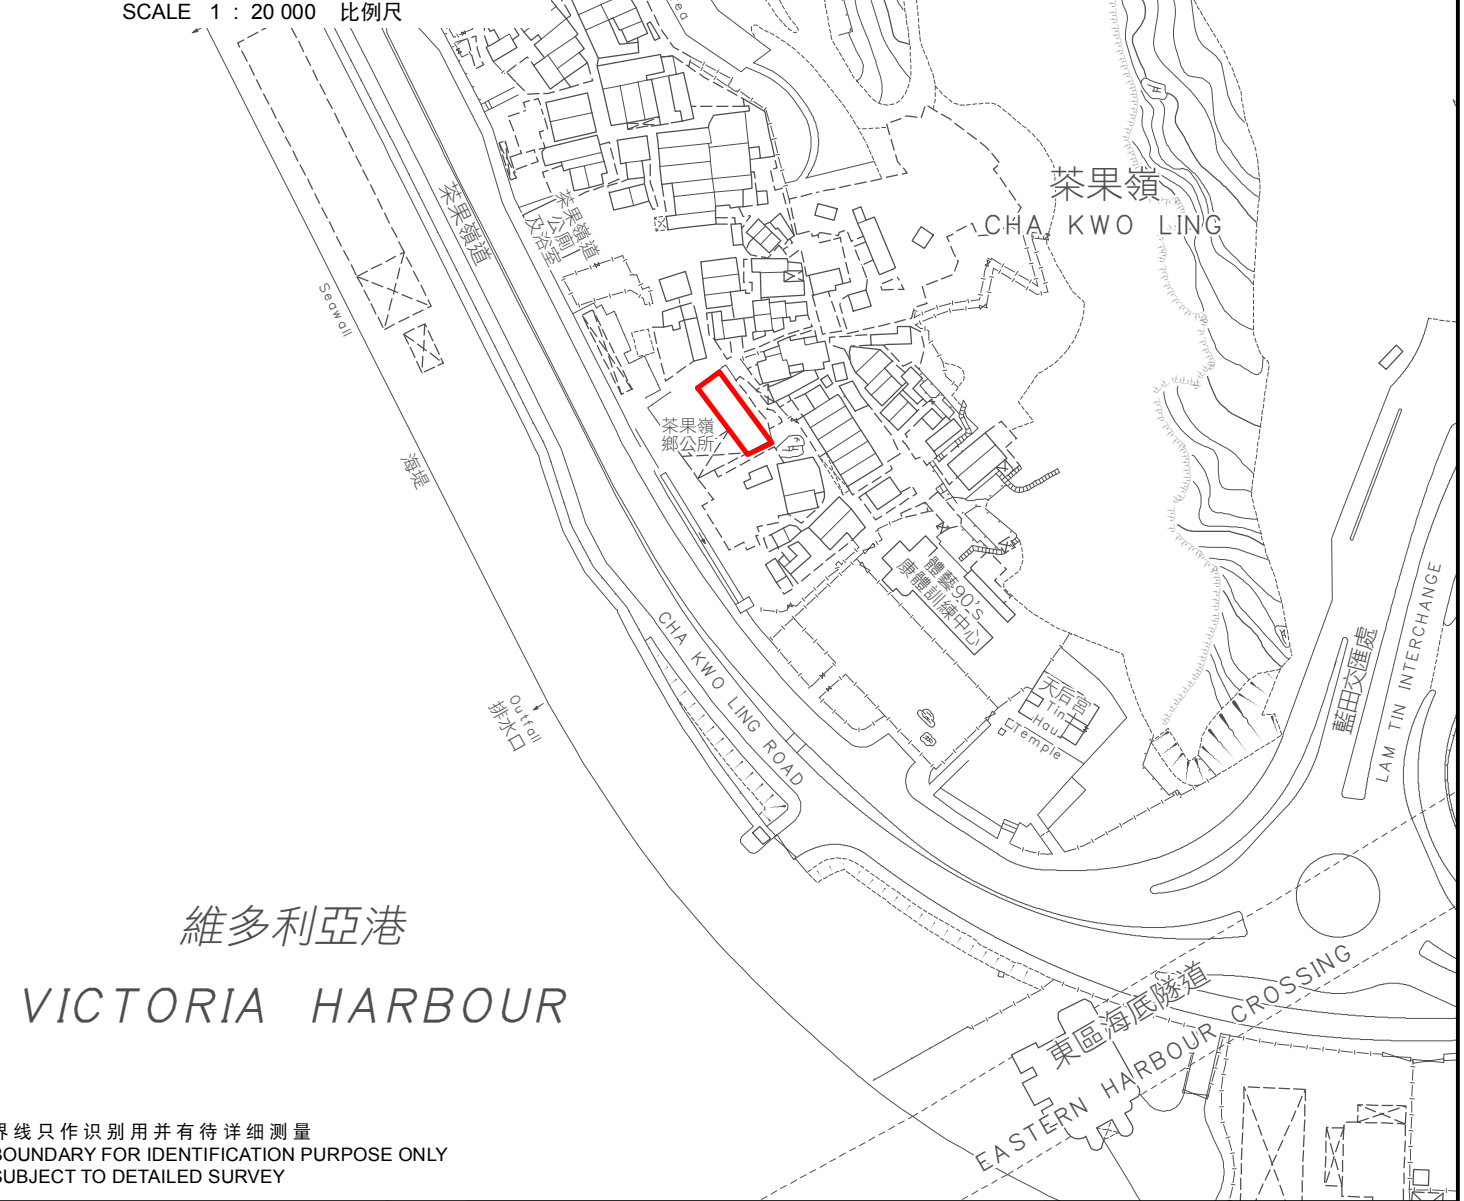

KEY PLAN 位置图

SCALE 1 : 20 000 比例尺

WIP Jun 2023

維多利亞港

VICTORIA HARBOUR

界线只作识别用并有待详细测量
BOUNDARY FOR IDENTIFICATION PURPOSE ONLY
SUBJECT TO DETAILED SURVEY

 主题地点
SUBJECT SITE

本摘要图于2024年3月28日拟备，
所根据的资料为测量图编号
11-NE-23D和11-SE-3B

EXTRACT PLAN PREPARED ON 28.3.2024
BASED ON SURVEY SHEETS No.
11-NE-23D AND 11-SE-3B

前校舍名称

FORMER SCHOOL NAME

茶果岭街坊福利会小学暨幼稚园

CHA KWO LING KAI FONG WELFARE ASSOCIATION
PRIMARY SCHOOL & KINDERGARTEN

SCALE 1 : 2 000 比例尺