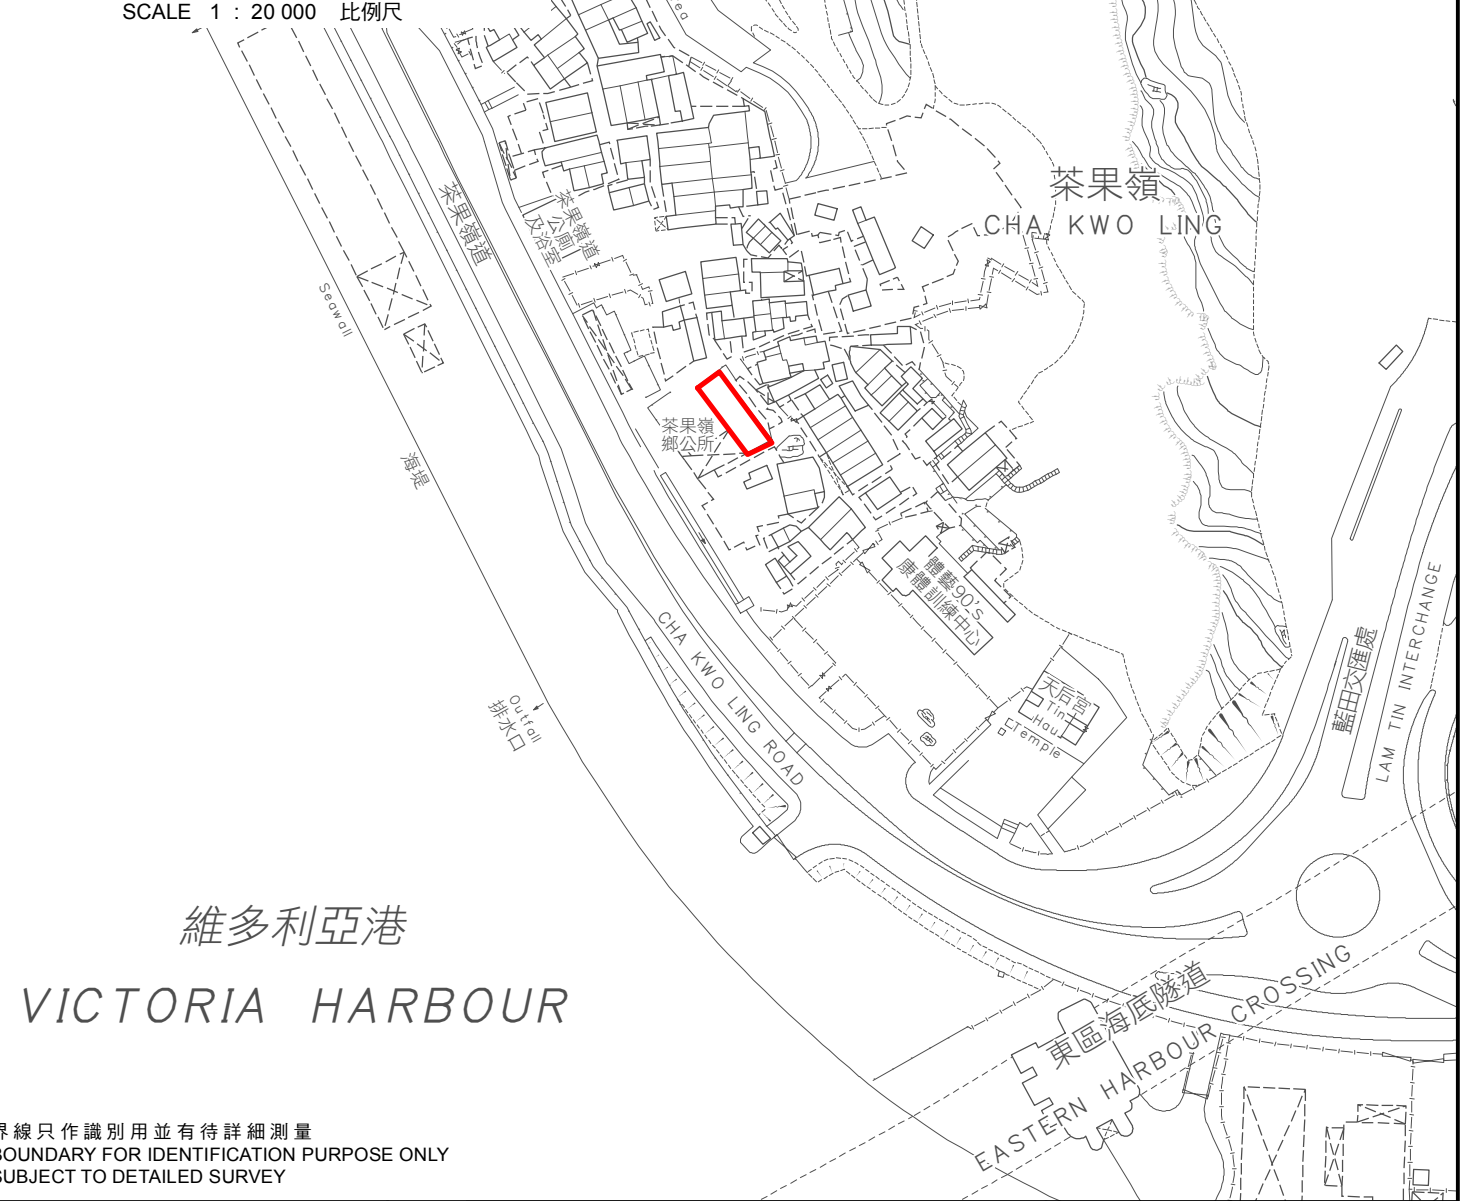

KEY PLAN 位置圖

SCALE 1 : 20 000 比例尺

WIP Jun 2023

維多利亞港  
VICTORIA HARBOUR

界線只作識別用並有待詳細測量  
BOUNDARY FOR IDENTIFICATION PURPOSE ONLY  
SUBJECT TO DETAILED SURVEY

 主題地點  
SUBJECT SITE

本摘要圖於2024年3月28日擬備，  
所根據的資料為測量圖編號  
11-NE-23D和11-SE-3B

EXTRACT PLAN PREPARED ON 28.3.2024  
BASED ON SURVEY SHEETS No.  
11-NE-23D AND 11-SE-3B

前校舍名稱  
FORMER SCHOOL NAME

茶果嶺街坊福利會小學暨幼稚園  
CHA KWO LING KAI FONG WELFARE ASSOCIATION  
PRIMARY SCHOOL & KINDERGARTEN