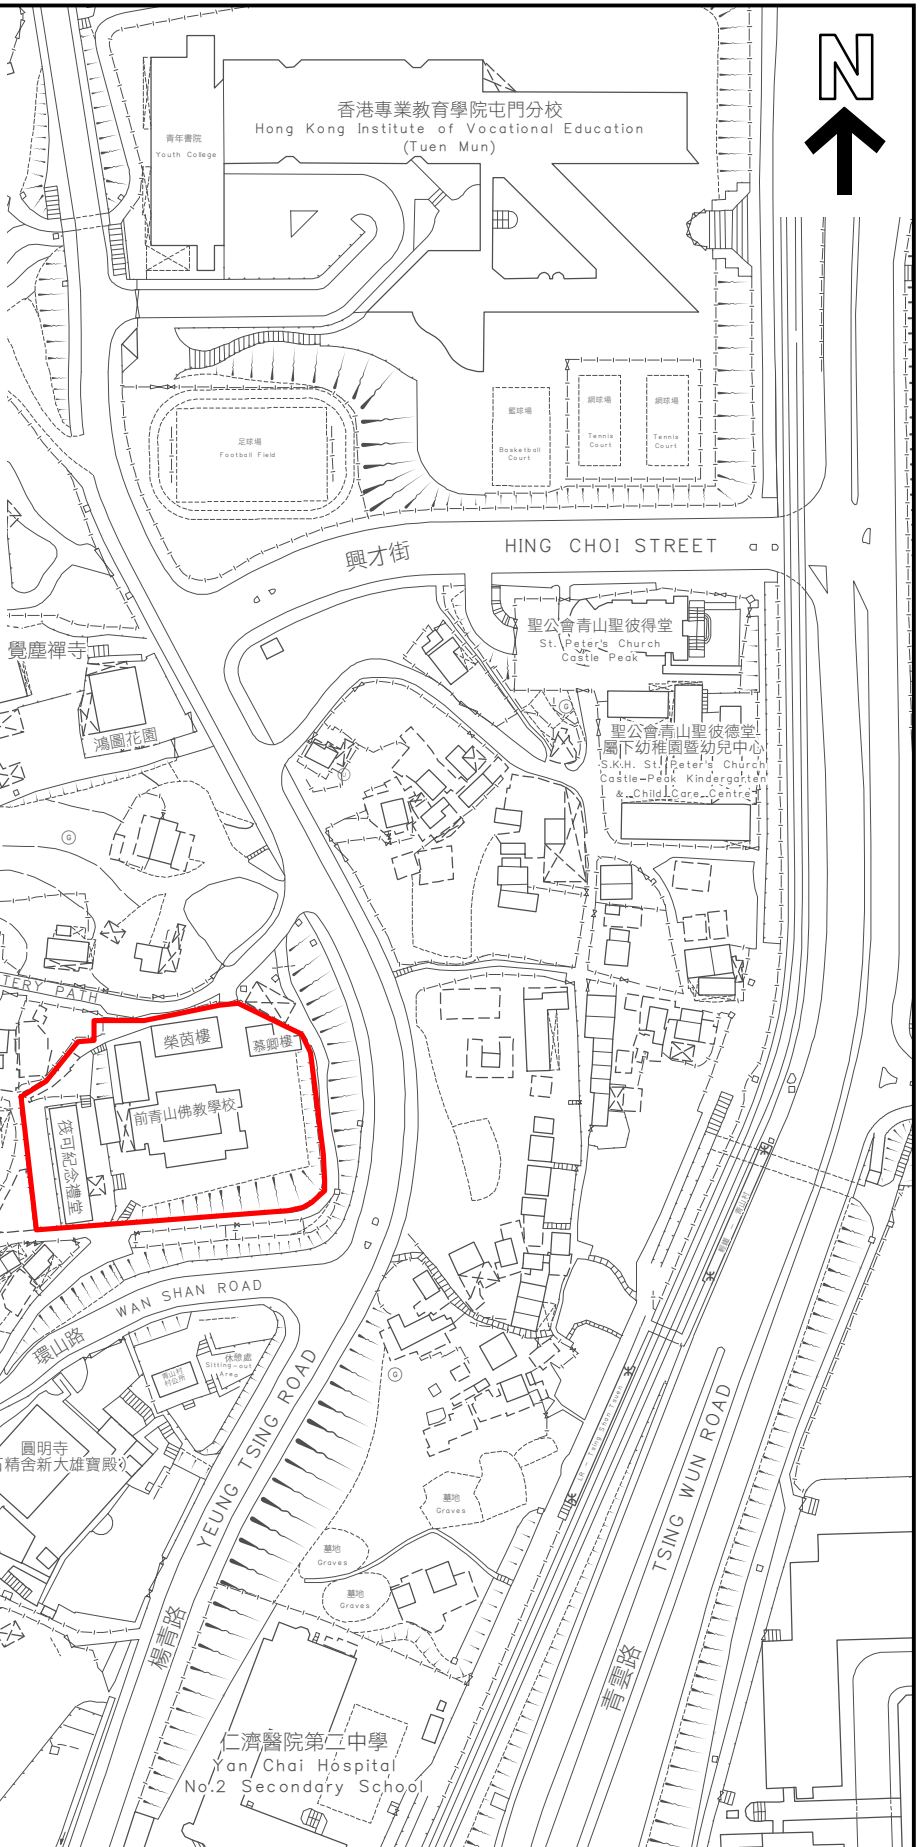

KEY PLAN 位置圖

SCALE 1 : 20 000 比例尺

界線只作識別用並有待詳細測量
BOUNDARY FOR IDENTIFICATION PURPOSE ONLY
SUBJECT TO DETAILED SURVEY

 主題地點
SUBJECT SITE

前校舍名稱
FORMER SCHOOL NAME
青山佛教學校
CASTLE PEAK BUDDHIST SCHOOL

規劃署
PLANNING
DEPARTMENT

本摘要圖於2024年3月28日擬備，
所根據的資料為測量圖編號
5-SE-10B和10D

EXTRACT PLAN PREPARED ON 28.3.2024
BASED ON SURVEY SHEETS No.
5-SE-10B AND 10D

參考編號
REFERENCE No.
M/HOLS/24/17

圖 PLAN
148