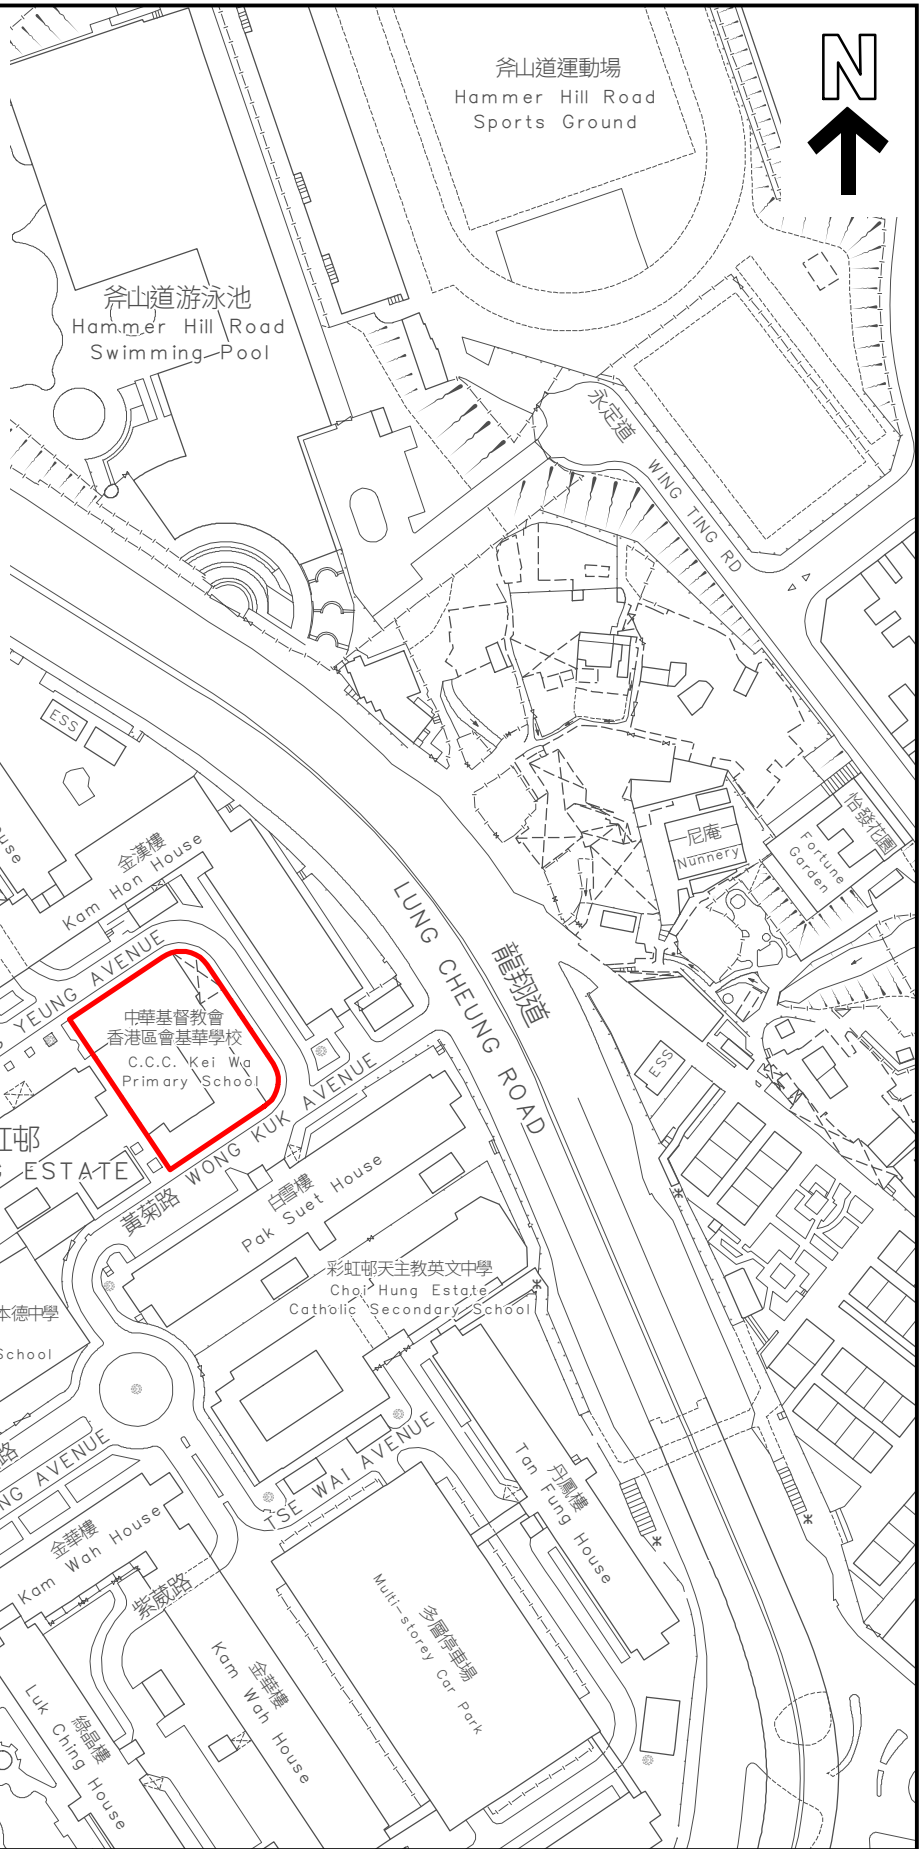

KEY PLAN 位置图

SCALE 1 : 20 000 比例尺

界線只作識別用並有待詳細測量
BOUNDARY FOR IDENTIFICATION PURPOSE ONLY
SUBJECT TO DETAILED SURVEY

 主題地點
SUBJECT SITE

前校舍名稱
FORMER SCHOOL NAME
中華基督教會基華小學
CCC KEI WA PRIMARY SCHOOL

規畫署
PLANNING
DEPARTMENT

本摘要圖於2024年3月28日預備，
所根據的資料為測量圖編號
11-NE-7C
EXTRACT PLAN PREPARED ON 28.3.2024
BASED ON SURVEY SHEET No.
11-NE-7C

參考編號
REFERENCE No.
M/HOLS/24/17

圖 PLAN
112