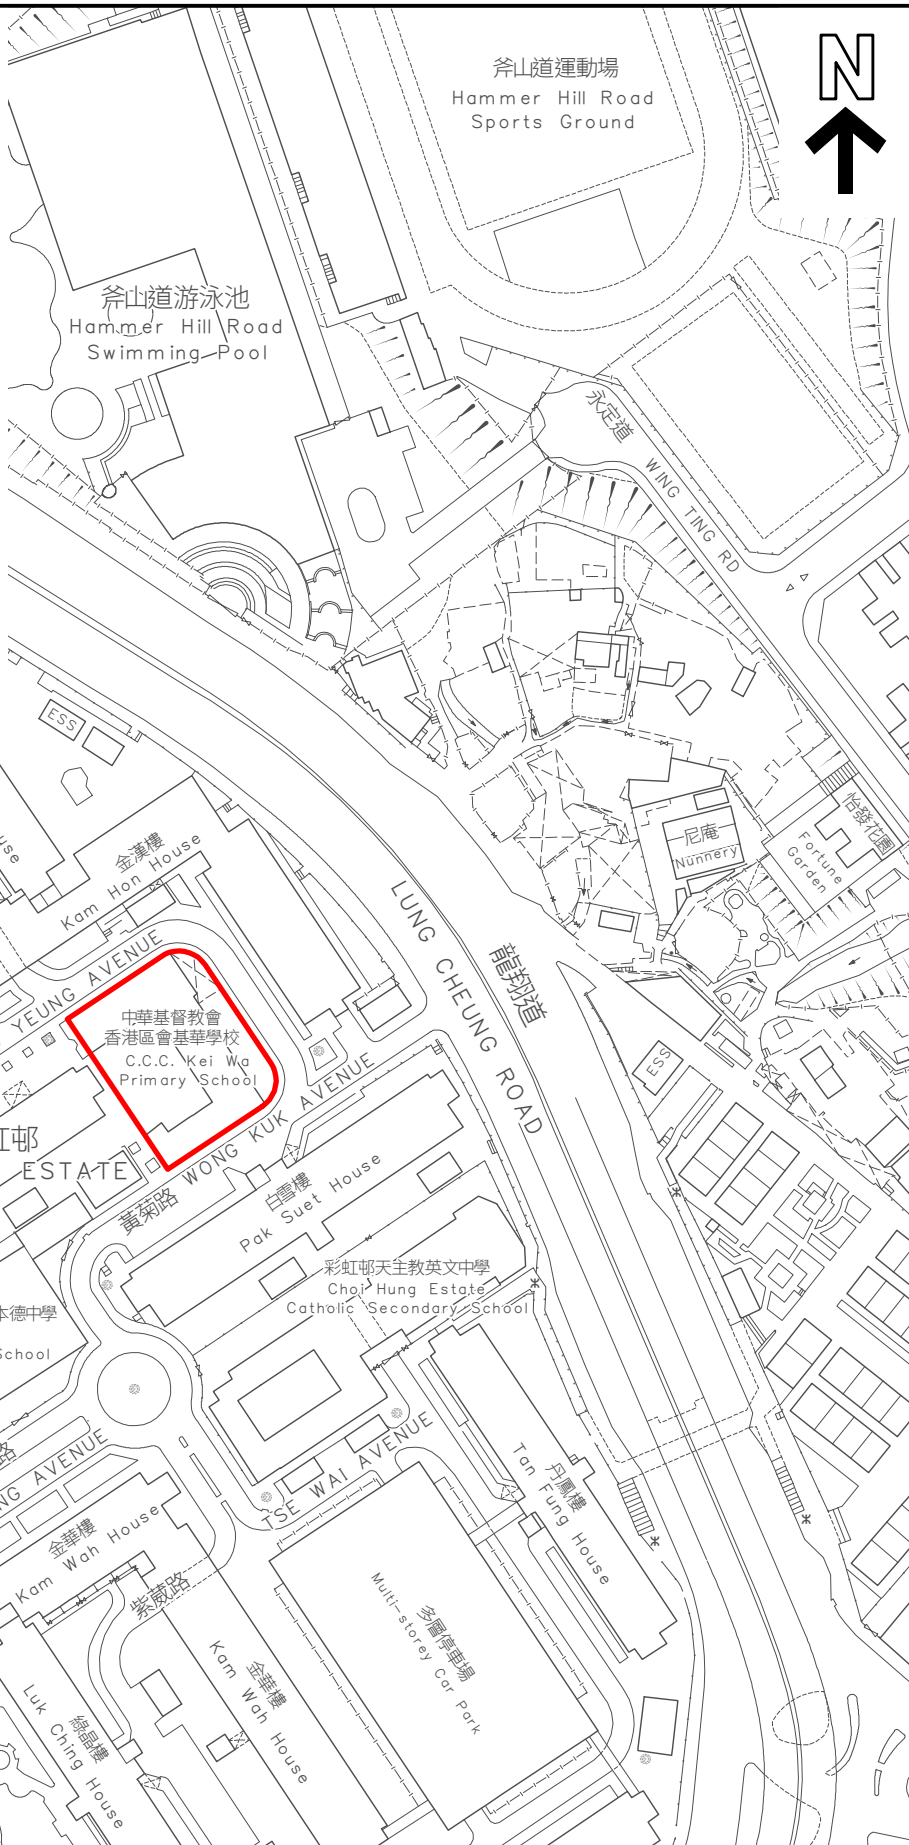

KEY PLAN 位置圖

SCALE 1 : 20 000 比例尺

界線只作識別用並有待詳細測量  
BOUNDARY FOR IDENTIFICATION PURPOSE ONLY  
SUBJECT TO DETAILED SURVEY

 主題地點  
SUBJECT SITE

前校舍名稱  
FORMER SCHOOL NAME  
中華基督教會基華小學  
CCC KEI WA PRIMARY SCHOOL

規劃署  
PLANNING  
DEPARTMENT

本摘要圖於2024年3月28日擬備，  
所根據的資料為測量圖編號  
11-NE-7C  
EXTRACT PLAN PREPARED ON 28.3.2024  
BASED ON SURVEY SHEET No.  
11-NE-7C

SCALE 1 : 2 000 比例尺  
米 METRES 40 0 40 80 米 METRES

參考編號  
REFERENCE No.  
M/HOLS/24/17