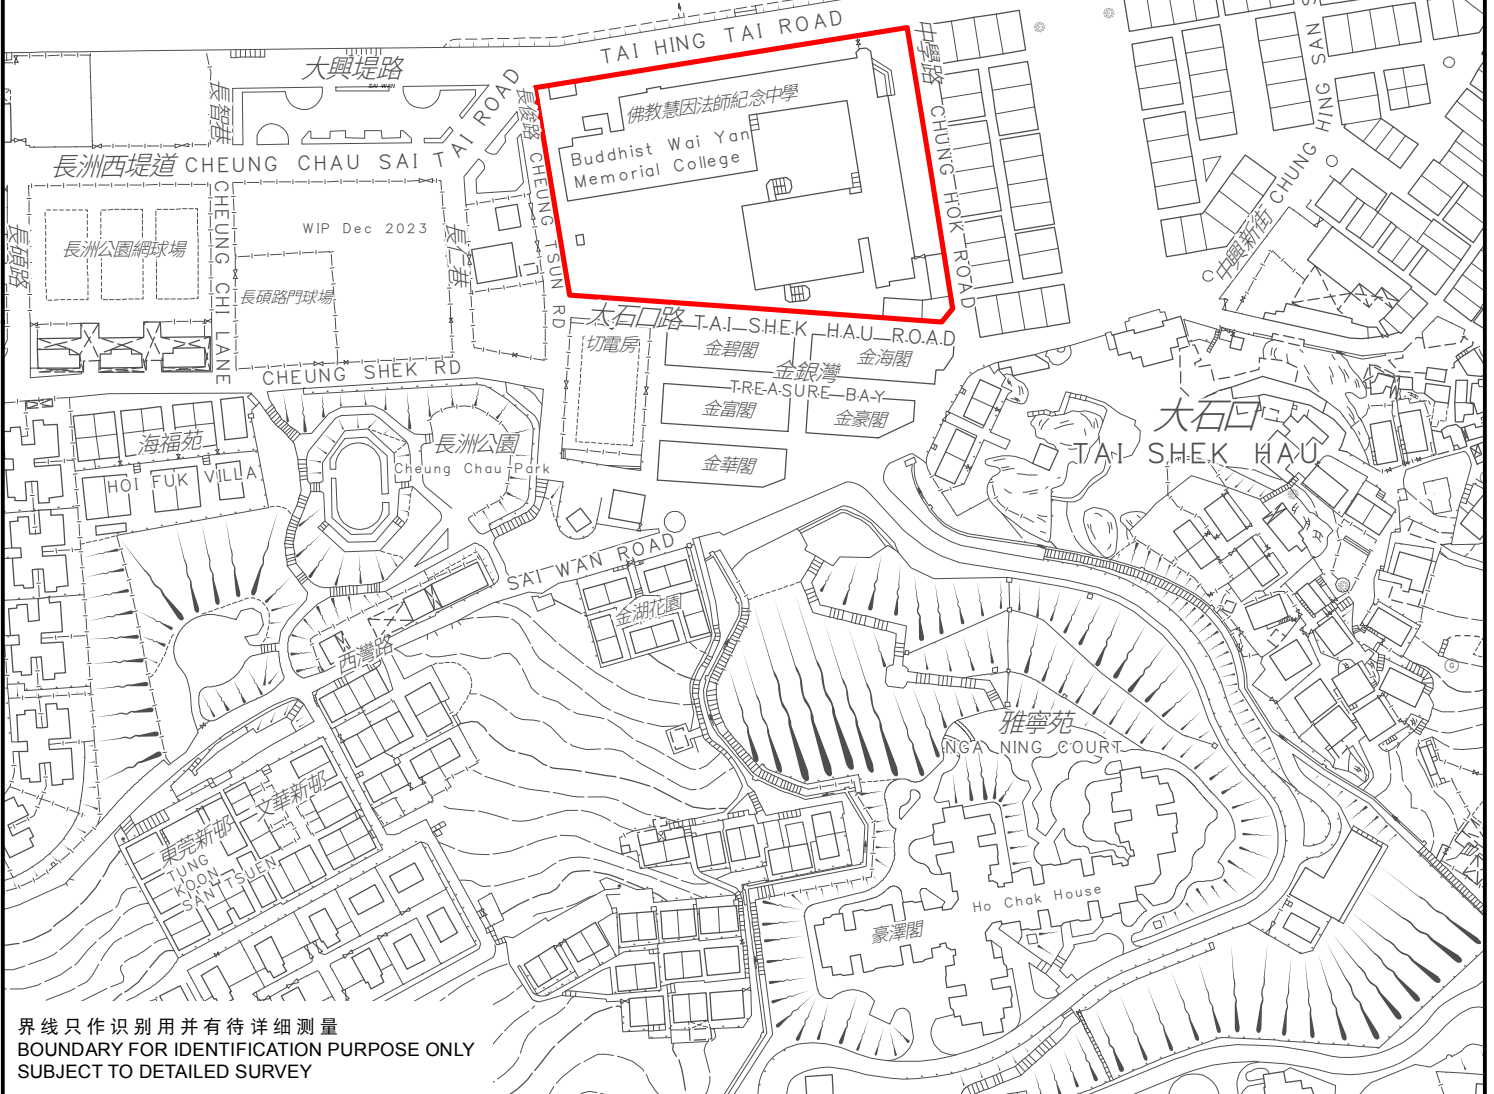

KEY PLAN 位置图

SCALE 1 : 20 000 比例尺

長洲避風塘
CHEUNG CHAU TYPHOON SHELTER

界线只作识别用并有待详细测量
BOUNDARY FOR IDENTIFICATION PURPOSE ONLY
SUBJECT TO DETAILED SURVEY

 主题地点
SUBJECT SITE

前校舍名称
FORMER SCHOOL NAME

佛教慧因法师纪念中学
BUDDHIST WAI YAN
MEMORIAL COLLEGE

规划署
PLANNING
DEPARTMENT

本摘要图于2024年3月28日拟备，
所根据的资料为测量图编号
14-NW-19D和24B

EXTRACT PLAN PREPARED ON 28.3.2024
BASED ON SURVEY SHEETS No.
14-NW-19D AND 24B

SCALE 1 : 2 000 比例尺
米 40 0 40 80 METRES

参考编号
REFERENCE No.
M/HOLS/24/17

图 PLAN
127