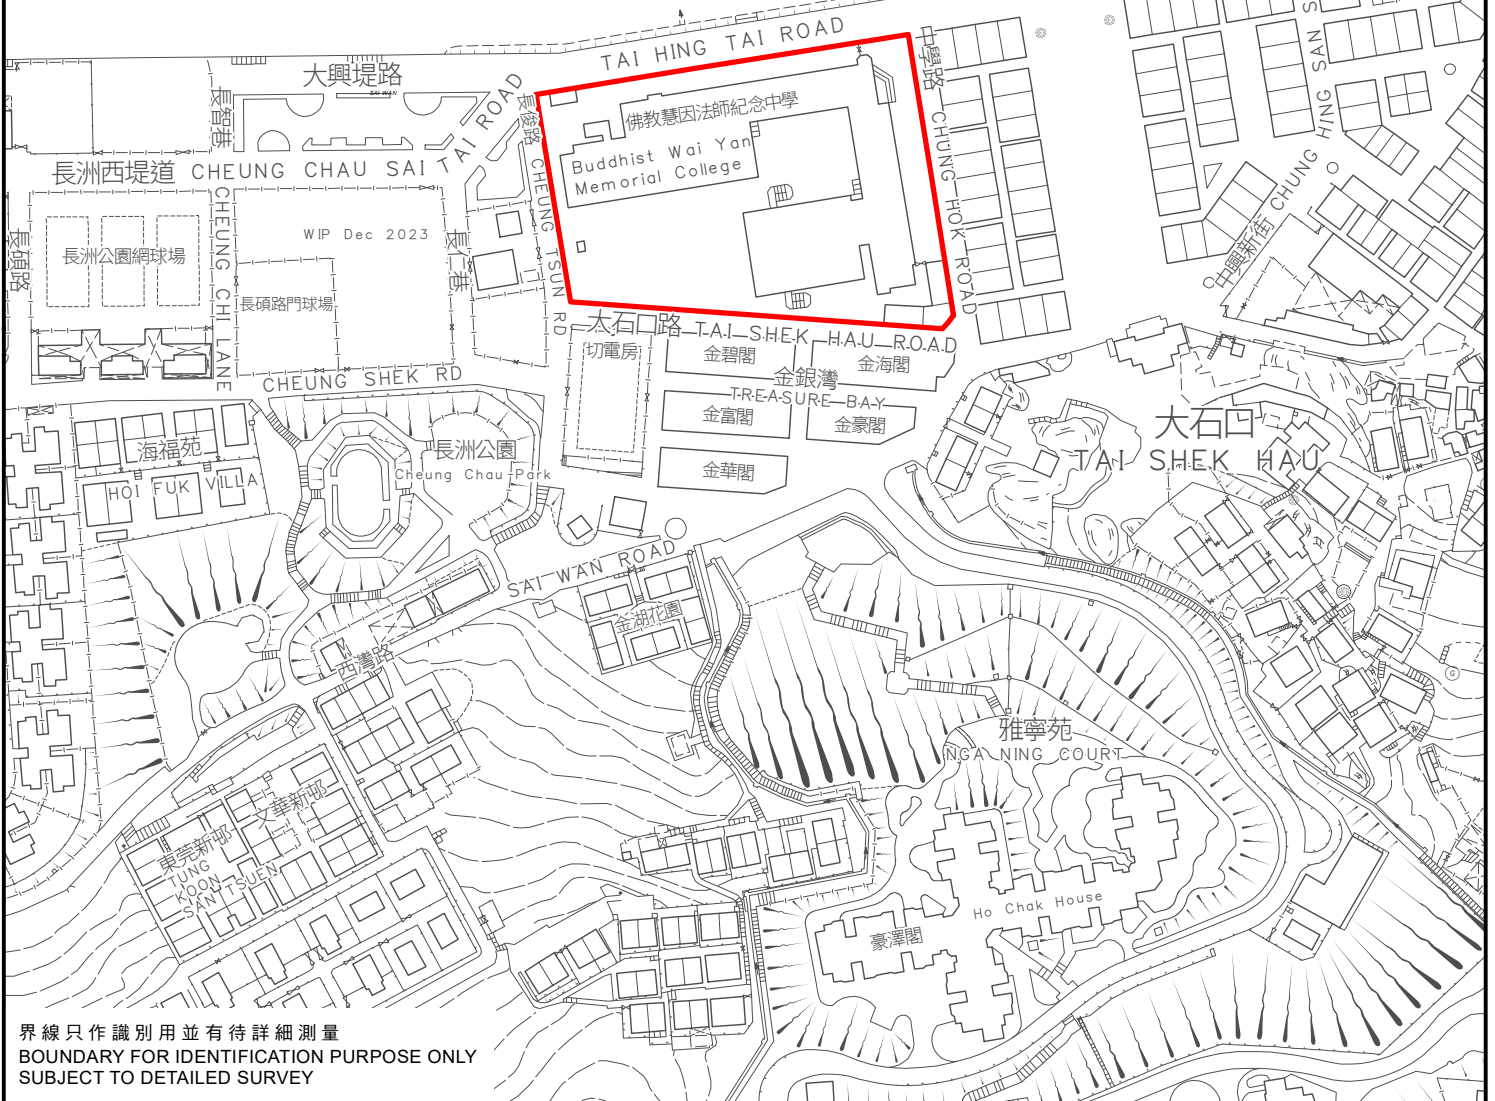

KEY PLAN 位置圖

SCALE 1 : 20 000 比例尺

長洲避風塘
CHEUNG CHAU TYPHOON SHELTER

界線只作識別用並有待詳細測量
BOUNDARY FOR IDENTIFICATION PURPOSE ONLY
SUBJECT TO DETAILED SURVEY

 主題地點
SUBJECT SITE

前校舍名稱
FORMER SCHOOL NAME

佛教慧因法師紀念中學
BUDDHIST WAI YAN
MEMORIAL COLLEGE

規劃署
PLANNING
DEPARTMENT

本摘要圖於2024年3月28日擬備，
所根據的資料為測量圖編號
14-NW-19D和24B

EXTRACT PLAN PREPARED ON 28.3.2024
BASED ON SURVEY SHEETS No.
14-NW-19D AND 24B

SCALE 1 : 2 000 比例尺

參考編號
REFERENCE No.
M/HOLS/24/17

圖 PLAN
127