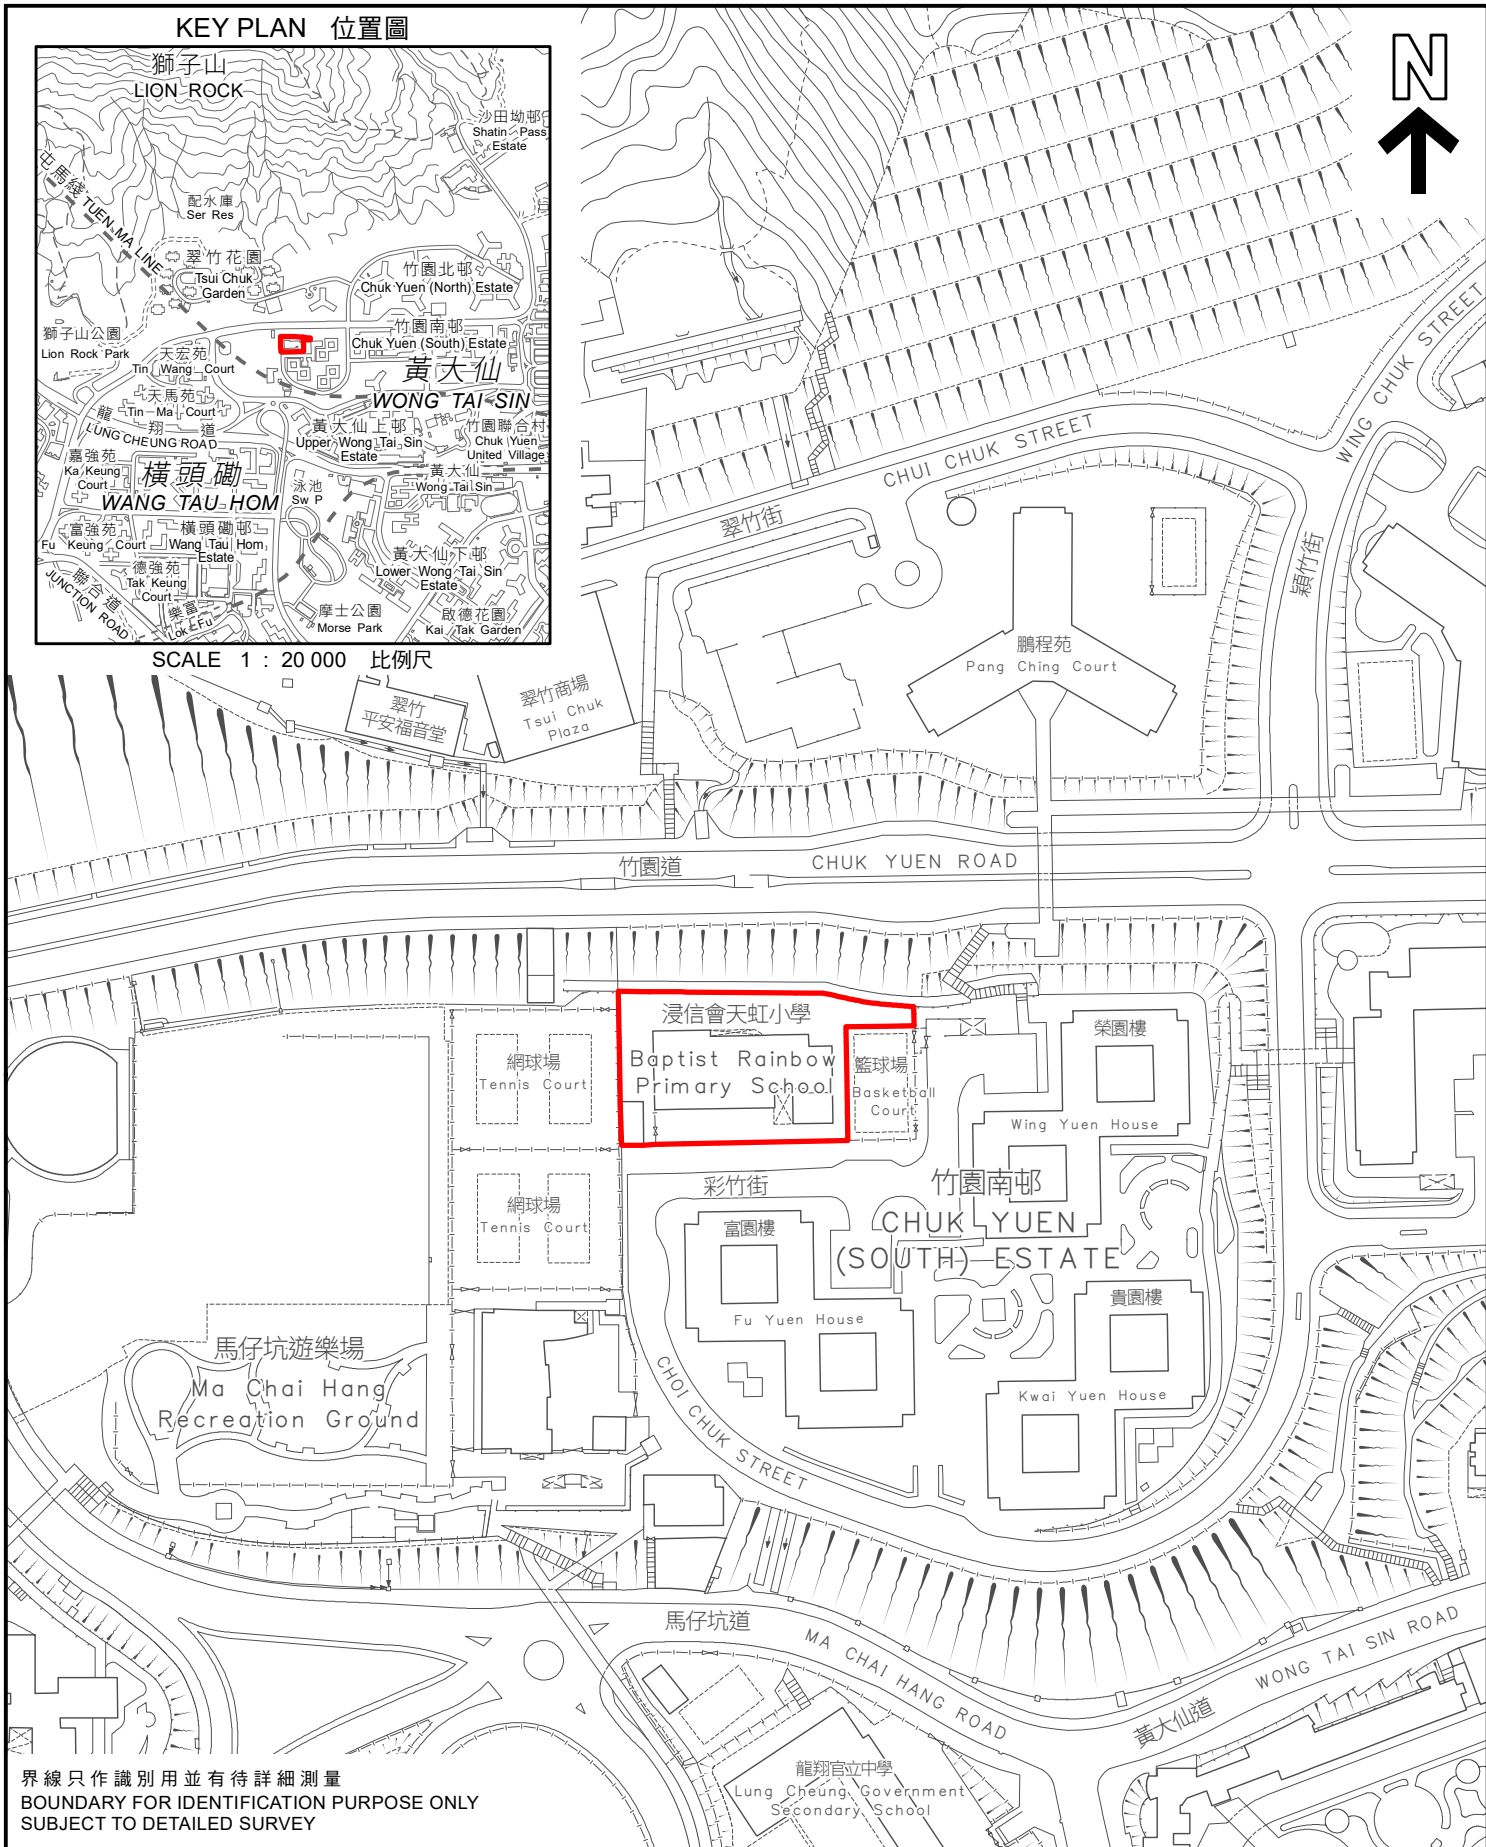

KEY PLAN 位置圖

SCALE 1 : 20 000 比例尺

界線只作識別用並有待詳細測量
BOUNDARY FOR IDENTIFICATION PURPOSE ONLY
SUBJECT TO DETAILED SURVEY

 主題地點
SUBJECT SITE

本摘要圖於2024年3月28日擬備，
所根據的資料為測量圖編號
11-NE-1C, 6A及11-NW-5D和10B

EXTRACT PLAN PREPARED ON 28.3.2024
BASED ON SURVEY SHEETS No.
11-NE-1C, 6A & 11-NW-5D AND 10B

前校舍名稱
FORMER SCHOOL NAME

浸信會天虹小學
BAPTIST RAINBOW PRIMARY SCHOOL

SCALE 1 : 2 000 比例尺

米 METRES 40 0 40 80 米 METRES

規劃署
PLANNING DEPARTMENT 

參考編號
REFERENCE No.
M/HOLS/24/17

圖 PLAN
132