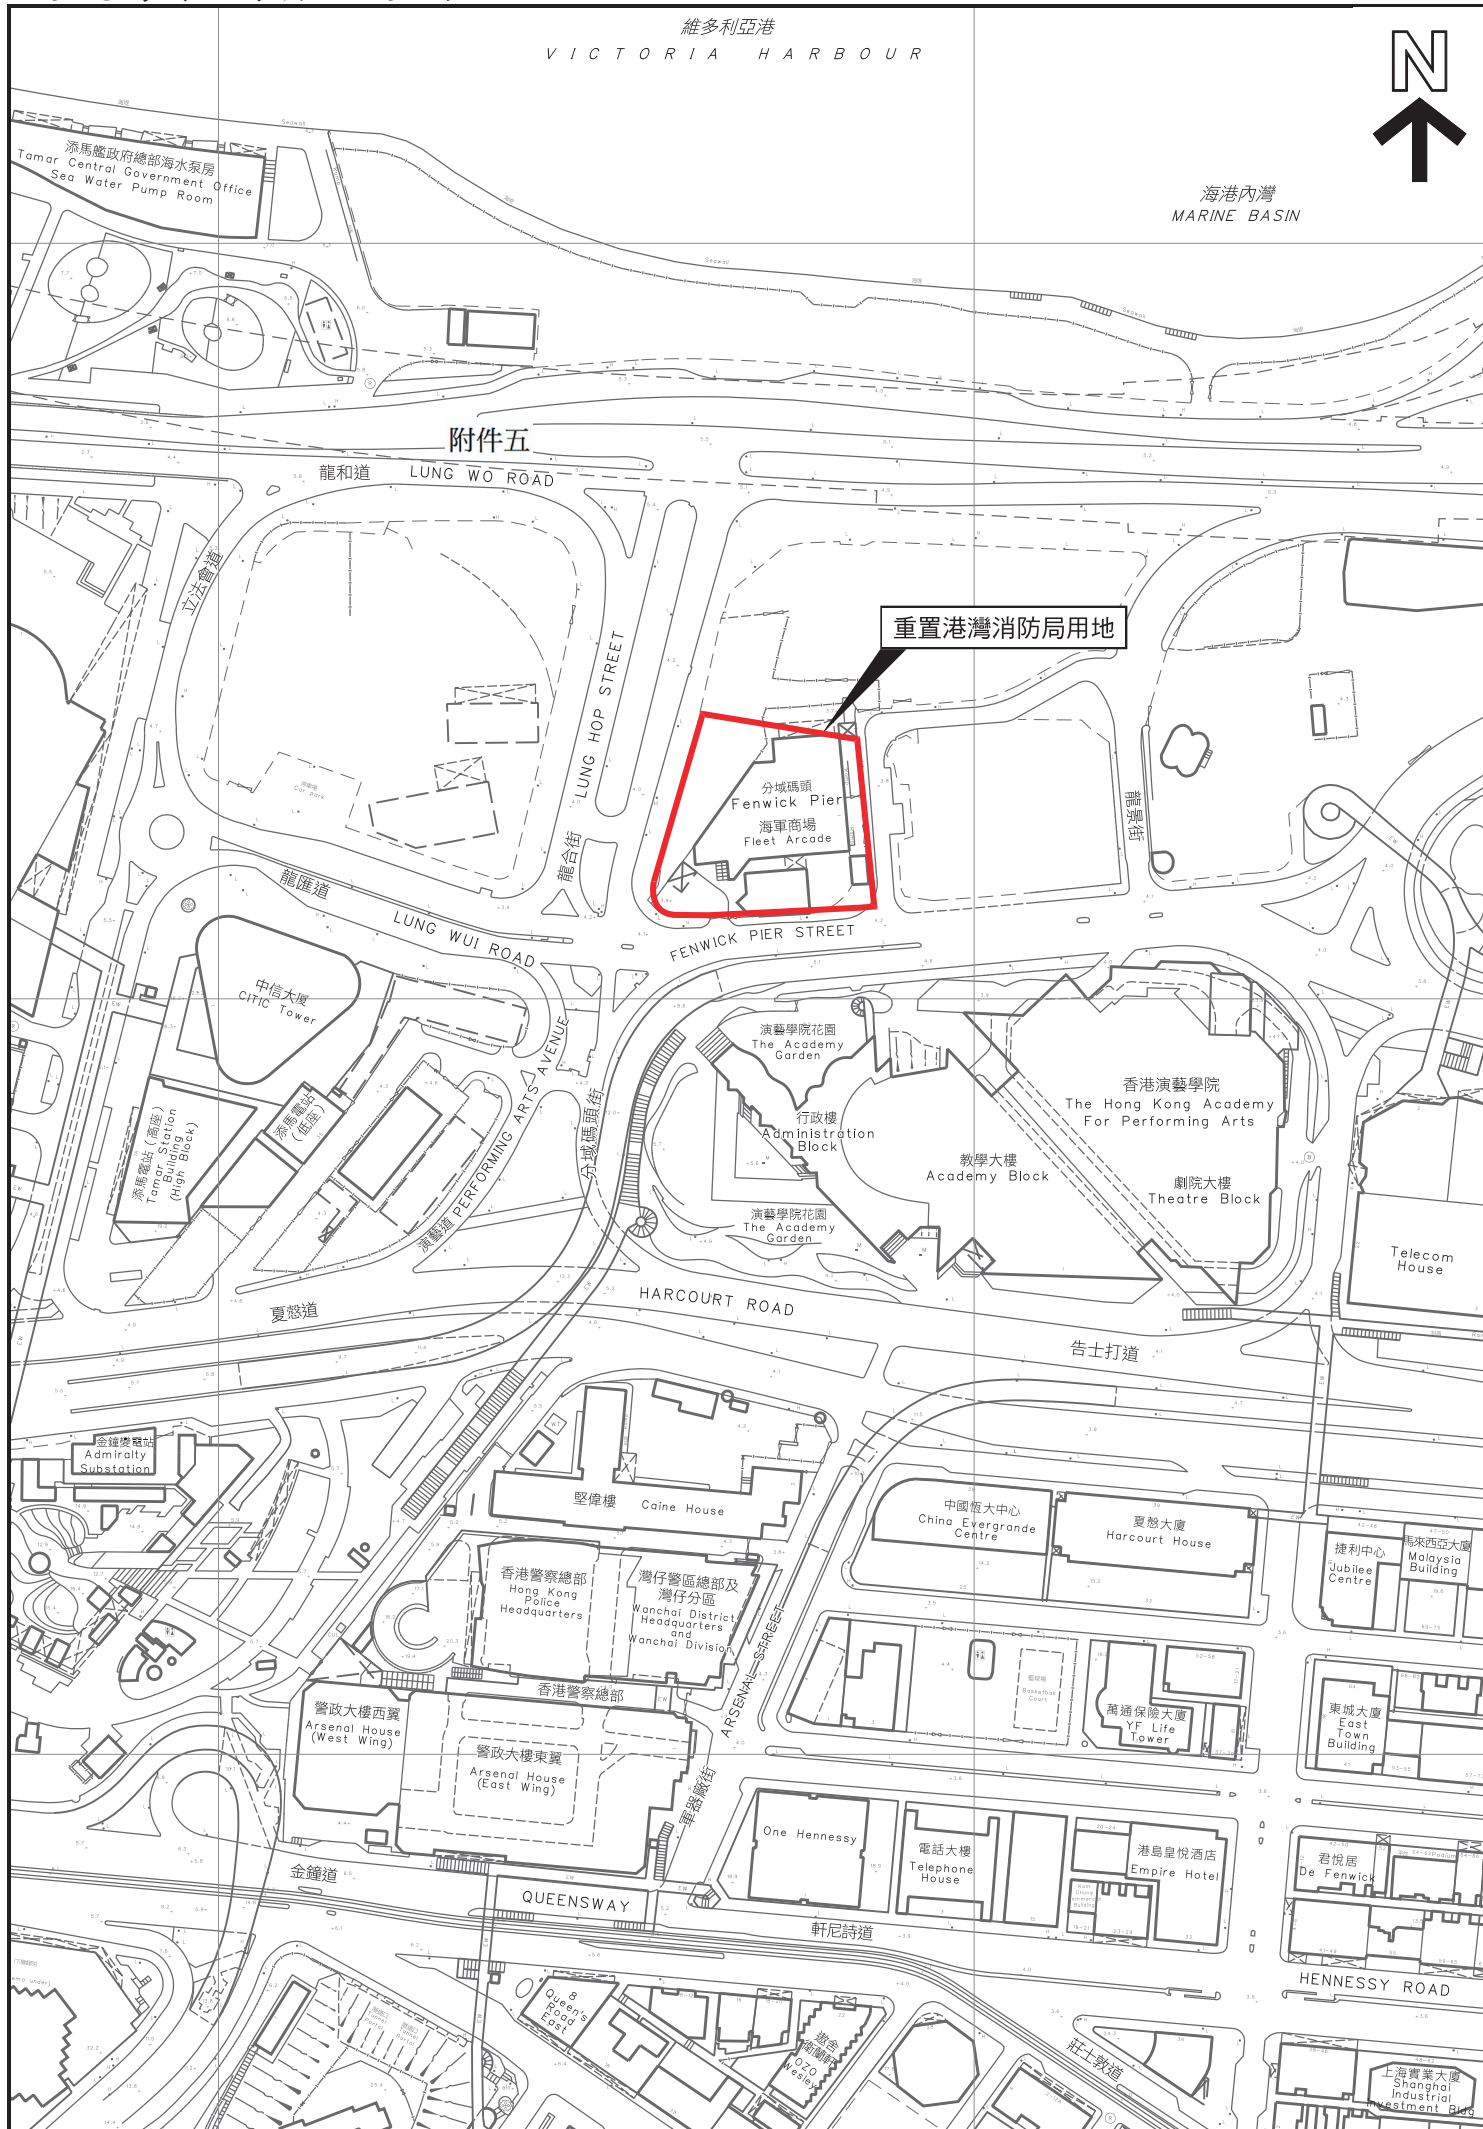

# 重置港灣消防局項目位置圖

維多利亞港  
VICTORIA HARBOUR

海港內灣  
MARINE BASIN

重置港灣消防局用地

附件五